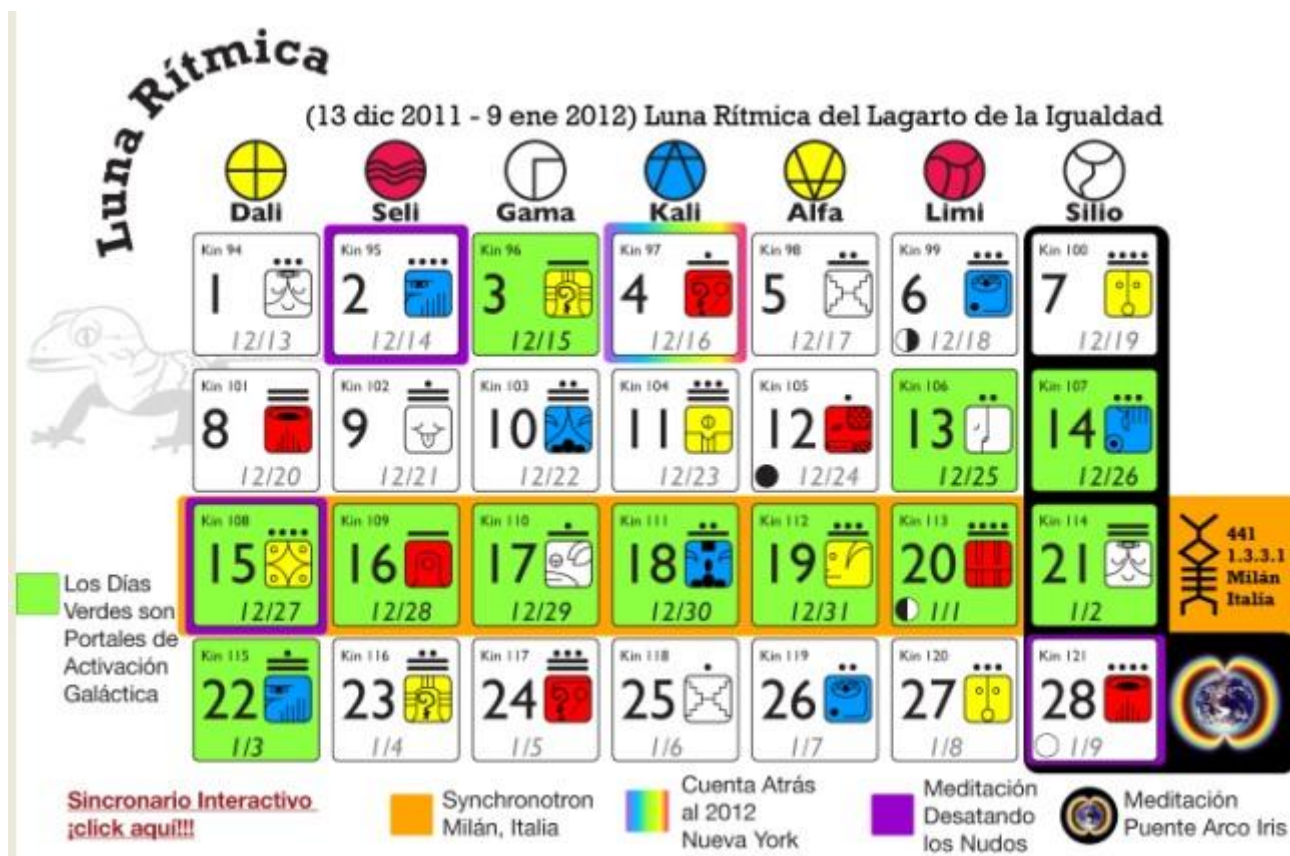

En este nuevo mundo o Era Solar participaremos conscientemente en la consciencia del Sol mismo. La pregunta para este año es: ¿Podemos, como una masa crítica, sintonizar nuestra mente con el cambio de frecuencia solar y, finalmente, proyectar un puente arco iris circumpolar alrededor de la Tierra para el 21/12/2012? El calendario de 13 Lunas de 28 días es una herramienta cósmica que nos ayuda a re-entrenar de nuevo nuestra mente en el anillo solar a la espera de la próxima Era Solar, o Sexto Sol de la Consciencia.

## • Salón de los Espejos

**WORLDSHIFT  
INTERNATIONAL**  
Visit their new site!

If you like what we are  
doing and would like to  
see it continue,  
click here to donate

Visit Our Bookstore

**Luna Rítmica de un Vistazo**

## Sincronicidades del Viajero Estelar

Sincronicidad sigue una serie de principios universales basados en una matriz matemática. Esta matriz es la estructura principal que conecta a todos los eventos, la gente y la realidad tal como la conocemos. Cuanto más sintonicemos con esta matriz, más experimentaremos el orden sincrónico. Este es el propósito del calendario de 13 Lunas de 28 días. Los siguientes son algunos ejemplos de cómo se puede leer el orden sincrónico de una forma diaria. Si eres nuevo en esto, por favor mira el [tutorial de las 13 Lunas](#).