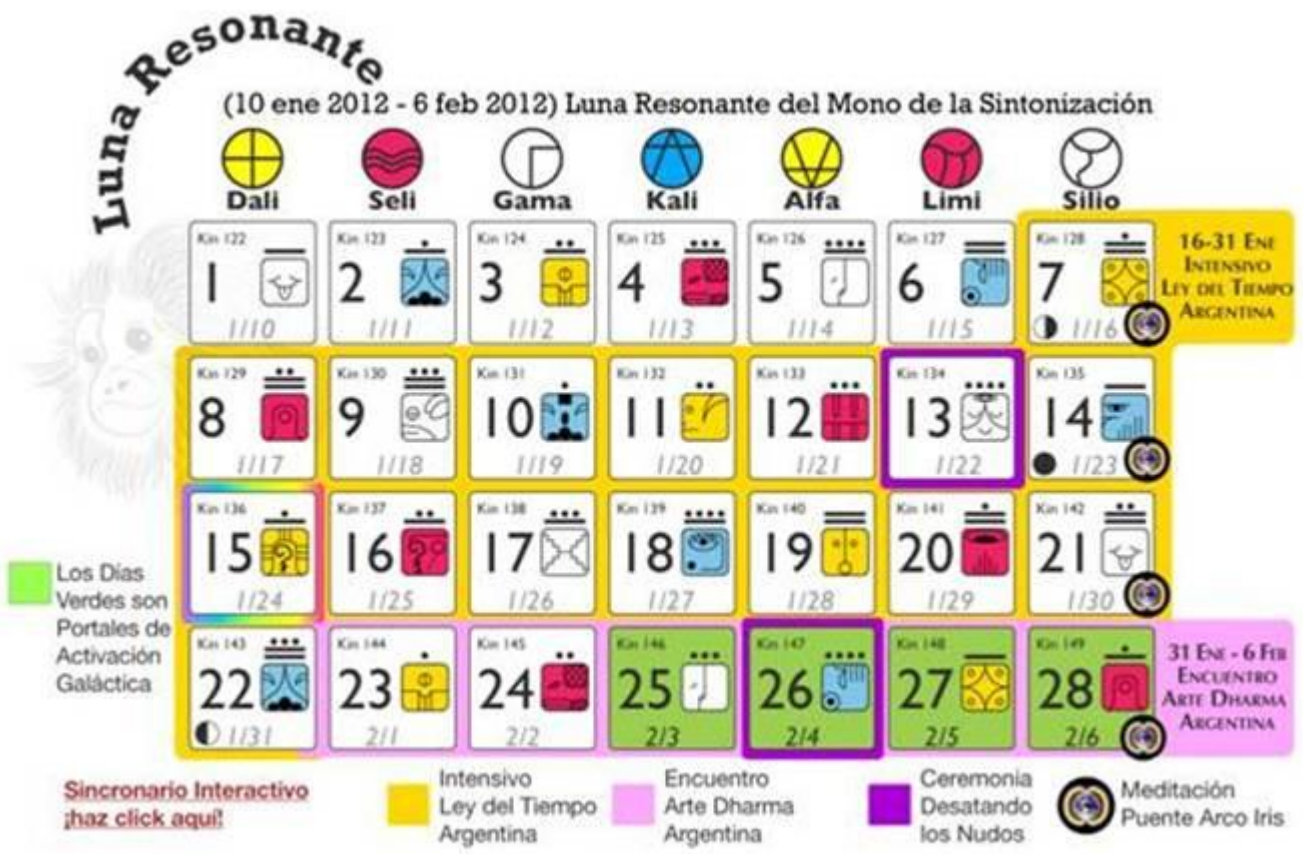

[Facebook](#) y [de Twitter](#)

13:20 : CAMBIO : FRECUENCIA
Blog por La Reina Roja

[El Viaje en el Tiempo](#)
[y los Sueños](#)

Law of Time
P R E S S
Visit Our Bookstore

Luna Resonante de un Vistazo

Sincronicidades del Viajero Estelar

La Sincronicidad sigue una serie de principios universales basados en una matriz matemática. Esta matriz es la estructura principal que conecta a todos los eventos, la gente y la realidad tal como la conocemos. Cuanto más sintonicemos con esta matriz, más experimentaremos el orden sincrónico. Este es el propósito del calendario de 13 Lunas de 28 días. Los siguientes son algunos ejemplos de cómo se puede leer el orden sincrónico en una forma diaria. Si eres nuevo en esto, por favor mira