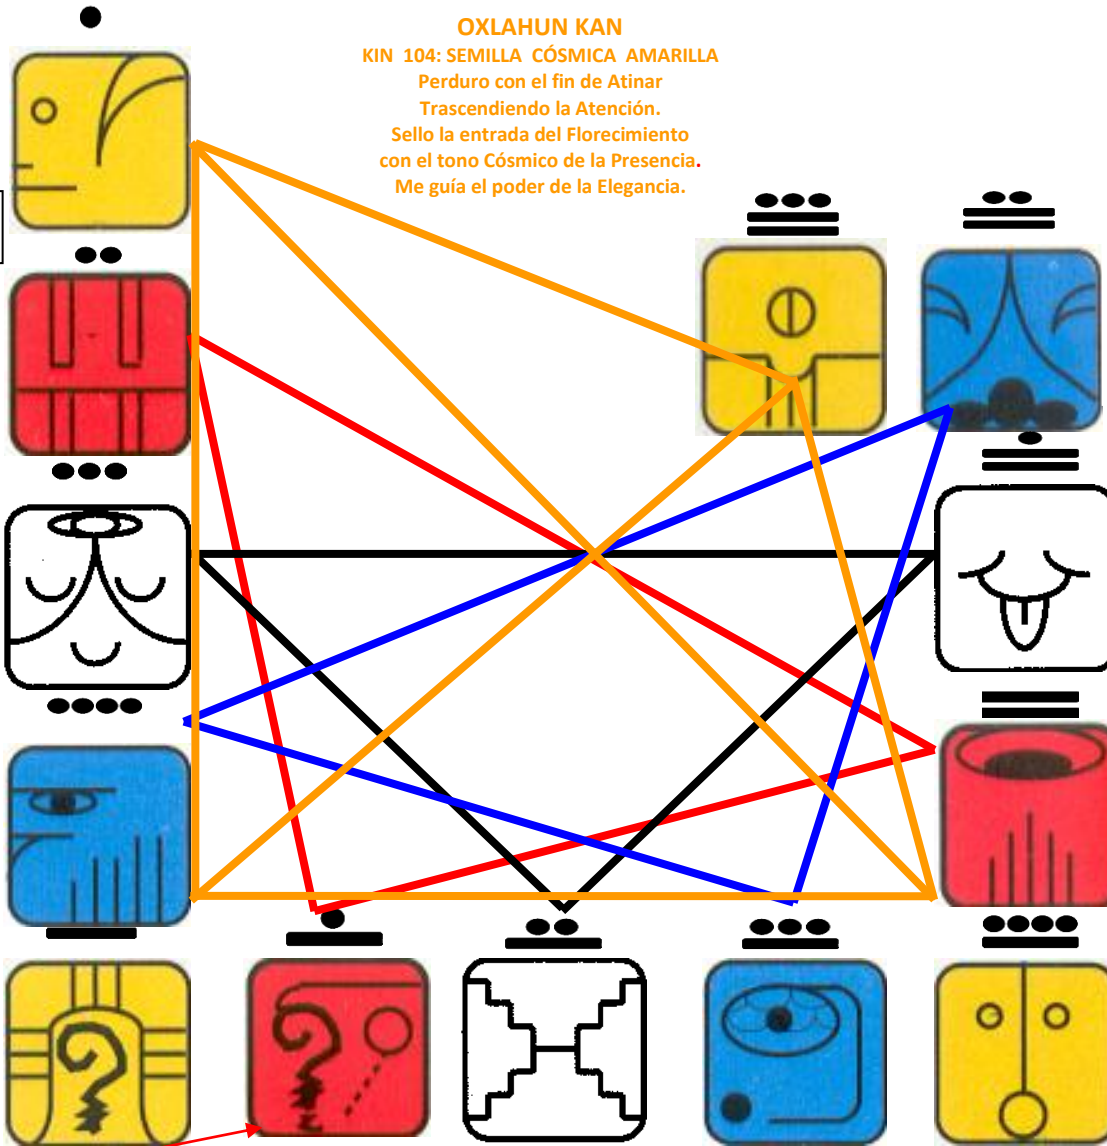

ARMÓNICA 24: SALIDA ENTONADA
EXPRESAR LA INTELIGENCIA DEL ESPLENDOR

KA BEN

KIN 93: CAMINANTE DEL CIELO LUNAR ROJO
Polarizo con el fin de Explorar
Estabilizando la Vigilancia.
Sello la salida del Espacio
con el tono Lunar del Desafío.
Me guía el poder de la Fuerza Vital.
Soy un Portal de Activación Galáctica. Entra en mí.

OX IX

KIN 94: MAGO ELÉCTRICO AMARILLO
Activo con el fin de Encantar
Vinculando la Receptividad.
Sello la salida de la Atemporalidad
con el tono Eléctrico del Servicio.
Me guía el poder del Sinfín.

CAN MEN

KIN 95: ÁGUILA AUTO-EXISTENTE AZUL
Defino con el fin de Crear
Midiendo la Mente.
Sello la salida de la Visión
con el tono Auto-existente de la Forma.
Me guía el poder de la Magia.
Soy un kin polar. Convierto el Espectro Galáctico Azul.

HO CIB

KIN 96: GUERRERO ENTONADO AMARILLO
Confiero poder con el fin de Cuestionar
Comandando la Intrepidez .
Sello la salida de la Inteligencia
con el tono Entonado del Esplendor.
Me guía el poder del Florecimiento.
Soy un Portal de Activación Galactica. Entra en mí.

ARMÓNICA 25: MATRIZ SOLAR
AUTOR-REGULAR EL FUEGO UNIVERSAL DE LA INTENCIÓN

OXLAHUN KAN

KIN 104: SEMILLA CÓSMICA AMARILLA
Perduro con el fin de Atinar
Trascendiendo la Atención.
Sello la entrada del Florecimiento
con el tono Cósmico de la Presencia.
Me guía el poder de la Elegancia.

LAHAC AKBAL

KIN 103: NOCHE CRISTAL AZUL
Me dedico con el fin de Soñar
Universalizando la Intuición.
Sello la entrada de la Abundancia
con el tono Cristal de la Cooperación.
Me guía el poder de la Visión

BULUC IK

KIN 102: VIENTO ESPECTRAL BLANCO
Disuelto con el fin de Comunicar
Divulgando el Aliento.
Sello la entrada del Espíritu
con el tono Espectral de la Liberación.
Me guía mi propio poder duplicado.

LAHUN IMIX

KIN 101: DRAGON PLANETARIO ROJO
Perfecciono con el fin de Nutrir
Produciendo el Ser.
Sello la entrada del Nacimiento
con el tono Planetario de la Manifestación.
Me guía el poder del Agua Universal.

ARMÓNICA 26: ENTRADA CÓSMICA
COMUNICAR EL FLORECIMIENTO DE LA PRESENCIA

BOLON AHAU

KIN 100: SOL SOLAR AMARILLO
Pulso con el fin de Iluminar
Realizando la Vida.
Sello la matriz del Fuego Universal
con el tono Solar de la Intención.
Me guía el poder de la Inteligencia.

UAK CABAN

KIN 97: TIERRA RÍTMICA ROJA
Organizo con el fin de Evolucionar
Equilibrando la Sincronía.
Sello la matriz de la Navegación
con el tono Rítmico de la Igualdad.
Me guía mi propio poder duplicado.

UUK ETZNAB

KIN 98: ESPEJO RESONANTE BLANCO
Canalizo con el fin de Reflejar
Inspirando el Orden.
Sello la matriz del Sinfín.
con el tono Resonante de la Sintonización.
Me guía el poder del Corazón.

UAXAC CAUAC

KIN 99: TORMENTA GALÁCTICA AZUL
Armonizo con el fin de Catalizar
Modelando la Energía.
Sello la matriz de la Auto-generación
con el tono Galáctico de la Integridad.
Me guía el poder de la Abundancia.