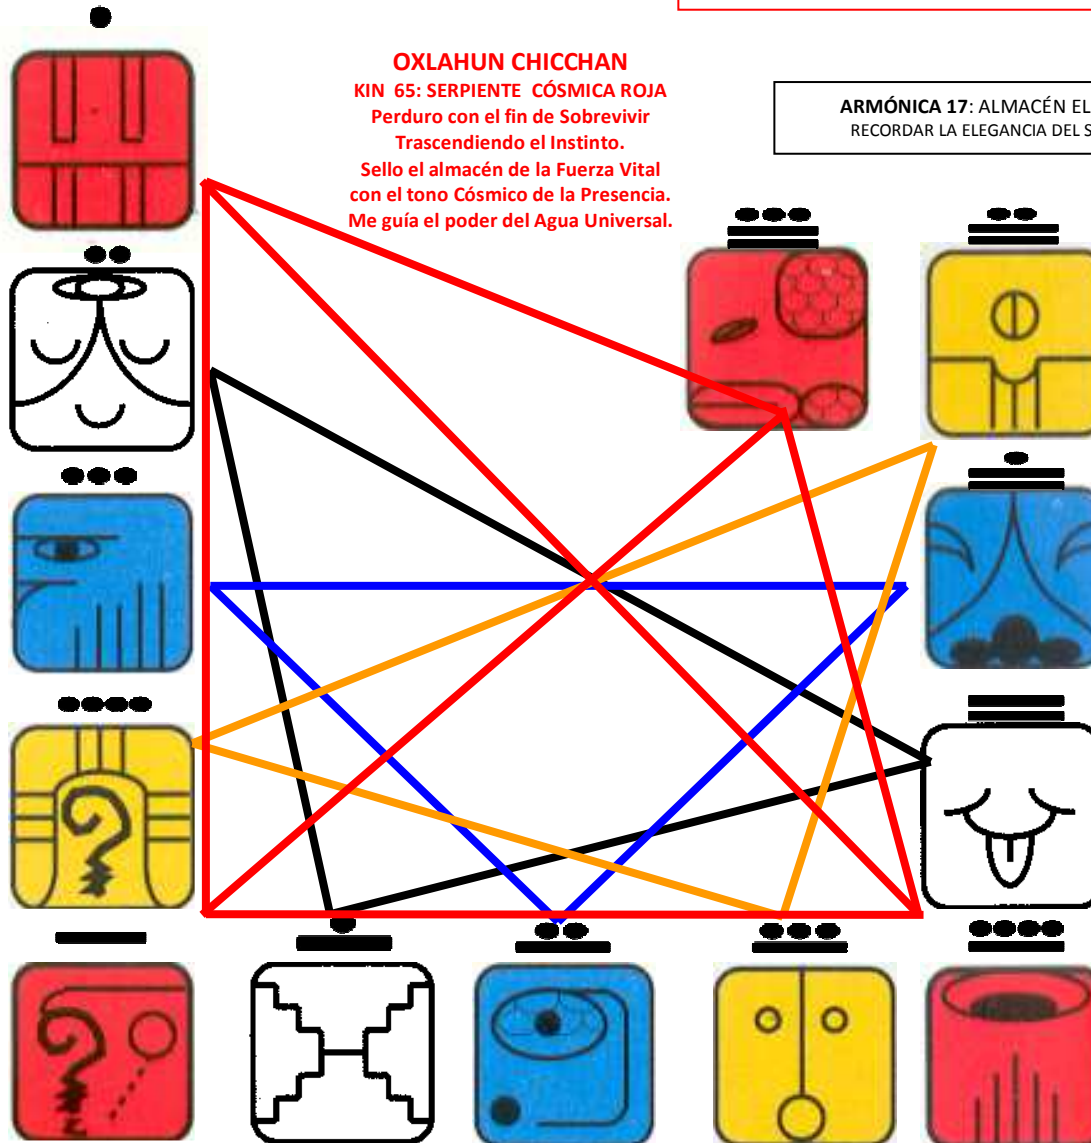

KIN 56: GUERRERO AUTO-EXISTENTE AMARILLO

Defino con el fin de Cuestionar
Midiendo la Intrepidez.
Sello la salida de la Inteligencia
con el tono Auto-existente de la Forma.
Me guía el poder de la Libre Voluntad.

ARMÓNICA 15: MATRIZ GALÁCTICA
AUTO-REGULAR EL FUEGO UNIVERSAL DE LA INTEGRIDAD

HO CABAN

KIN 57: TIERRA ENTONADA ROJA

Confiero poder con el fin de Evolucionar
Comandando la Sincronía.
Sello la matriz de la Navegación
con el tono Entonado del Esplendor.
Me guía el poder de la Fuerza Vital.