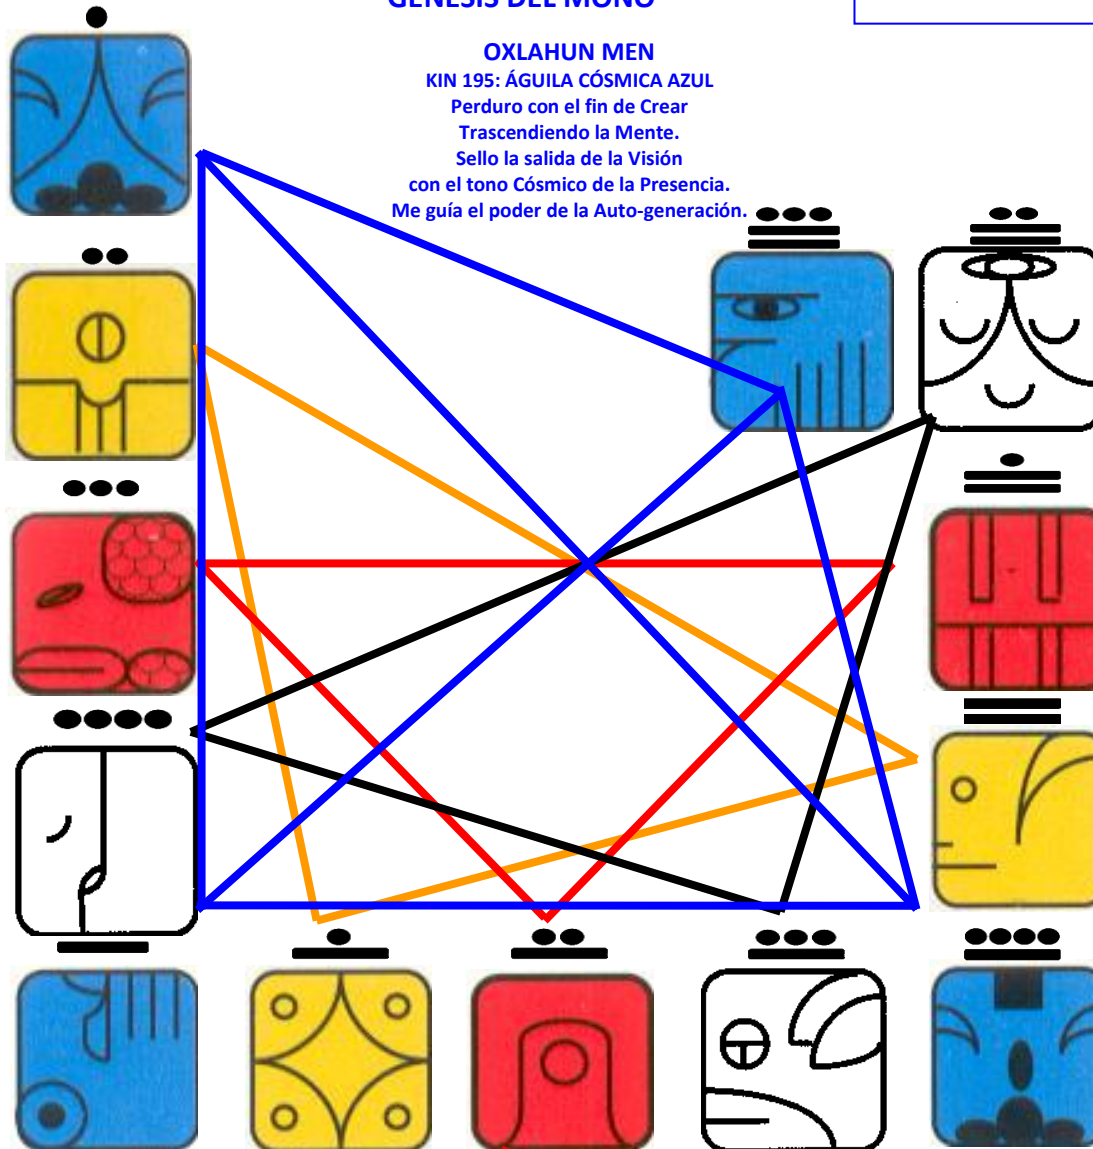

KA KAN

KIN 184: SEMILLA LUNAR AMARILLA
Polarizo con el fin de Atinar
Estabilizando la Atención.
Sello la entrada del Florecimiento
con el tono Lunar del Desafío.
Me guía el poder de la Inteligencia.

Soy un Portal de Activación Galáctica. Entra en mí.

ARMÓNICA 47: ALMACÉN RÍTMICO
RECORDAR LA ELEGANCIA DE LA IGUALDAD

OX CHICCHAN

KIN 185: SERPIENTE ELÉCTRICA ROJA
Activo con el fin de Sobrevivir
Vinculando el Instinto.
Sello el almacén de la Fuerza Vital
con el tono Eléctrico del Servicio.
Me guía el poder del Agua Universal.

Soy un Kin Polar. Establezco el Espectro Galáctico Rojo.

CAN CIMI

KIN 186: ENLAZADOR DE MUNDOS AUTO-EXISTENTE
BLANCO
Defino con el fin de Igualar
Midiendo la Oportunidad.
Sello el almacén de la Muerte
con el tono Auto-existente de la Forma.
Me guía el poder del Espíritu.

HO MANIK

KIN 187: MANO ENTONADA AZUL
Confiero poder con el fin de Conocer
Comandando la Sanación.
Sello el almacén de la Realización
con el tono Entonado del Esplendor.
Me guía el poder de la Visión.

ARMÓNICA 48: PROCESO PLANETARIO
FORMULAR LA LIBRE VOLUNTAD DE LA MANIFESTACIÓN