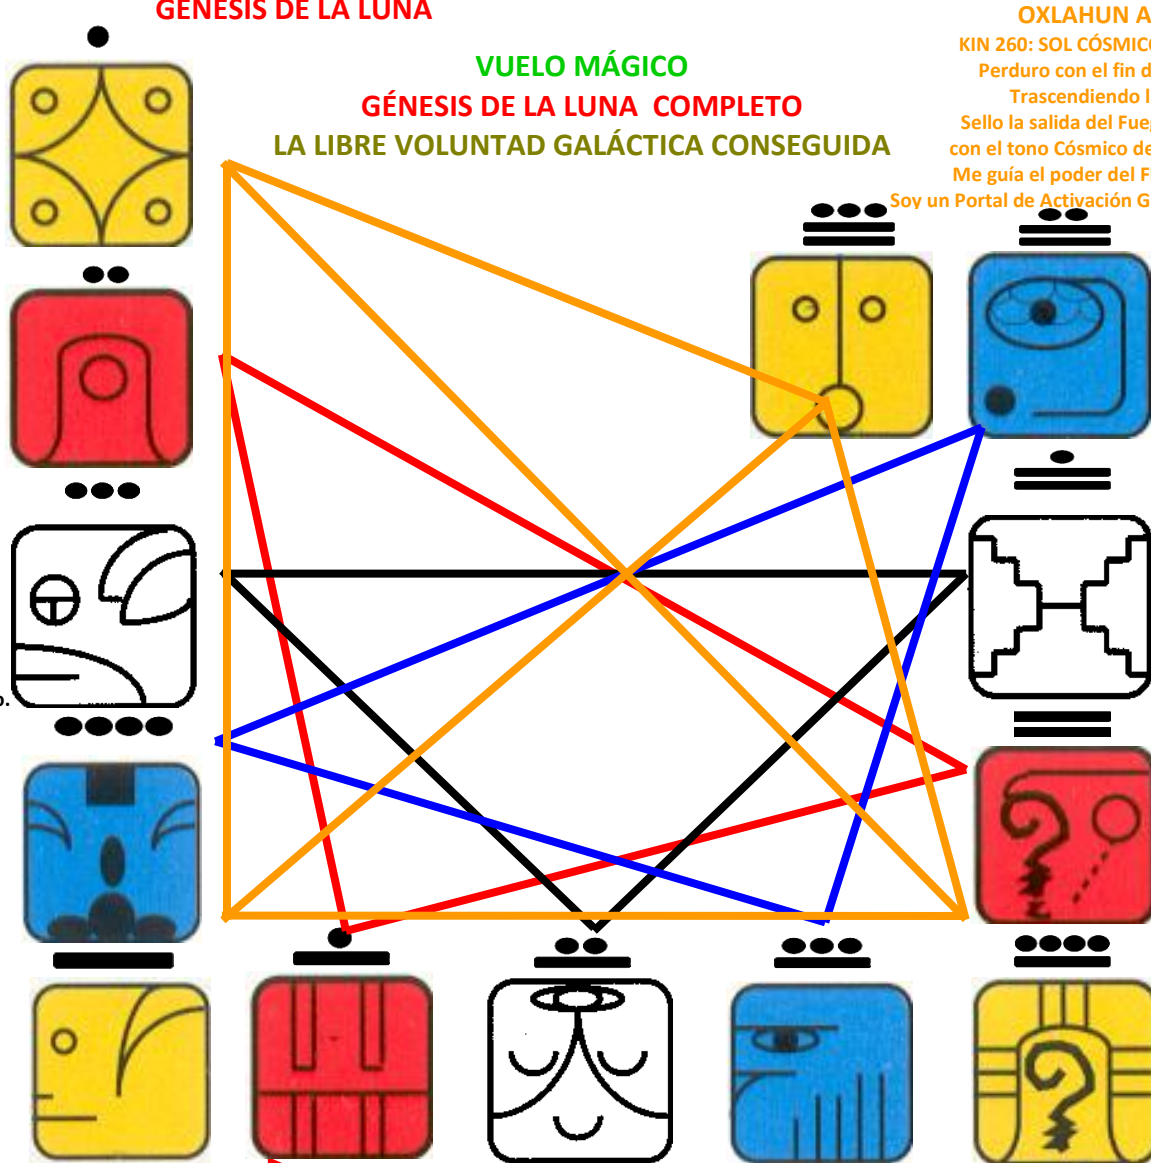

**20-ONDA ENCANTADA DE LA ESTRELLA AMARILLA**  
**PODER DE LA ELEGANCIA**

**CASTILLO VERDE CENTRAL DEL ENCANTAR**  
**CORTE DE LA MATRIZ: SINCRONIZAR EL HUMANO**

**GÉNESIS DE LA LUNA**

**VUELO MÁGICO**

**GÉNESIS DE LA LUNA COMPLETO**  
**LA LIBRE VOLUNTAD GALÁCTICA CONSEGUIDA**