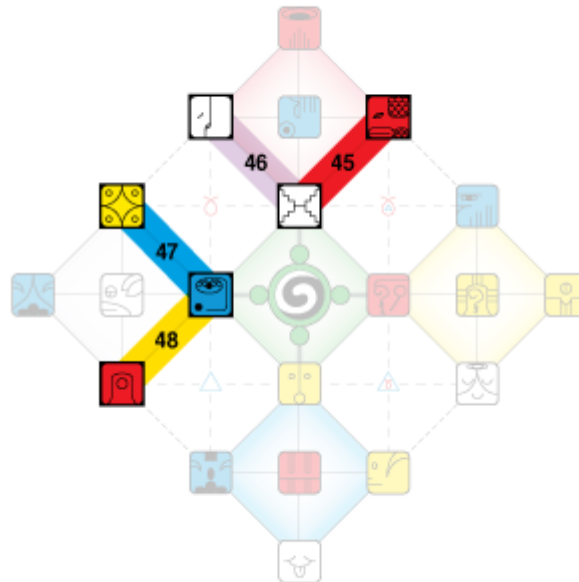

La noosfera está codificada con la escala multidimensional de la mente cósmica universal. El cosmos aparece o se experimenta de manera diferente según el nivel de percepción e inteligencia con que se percibe.

Esta onda encantada terminará en **Kin 143, Noche Cósmica Azul** (Kali 4 de la Luna Cósmica/30 de junio).

Silio 28 - Kin 139, Tormenta Solar Azul (26 Junio)

Hoy es la Meditación Completa del Puente Arco Iris Circumpolar por la Paz Universal ¡que el puente del arco iris unifique nuestra visión para la paz universal en la Tierra!

Un gran día para la meditación del puente Arco Iris: ya que son las tormentas solares las que nos muestran una vista previa o fractal del Puente Arco Iris: la *aurora boreal* y la *aurora austral*.

Códigos de los Senderos de Heptada de la Luna Cristal

HUNAB KU 21 ÁRBOL DE LA VIDA Y CONOCIMIENTO GALÁCTICO

MOSTRANDO LOS SENDEROS DE LAS HEPTADAS 45-48

En el viaje de 52 semanas a través de los 52 senderos de heptada del Árbol de la Vida y Conocimiento Galáctico de Hunab Ku 21, se activan los siguientes senderos de heptada durante la Luna Cristal