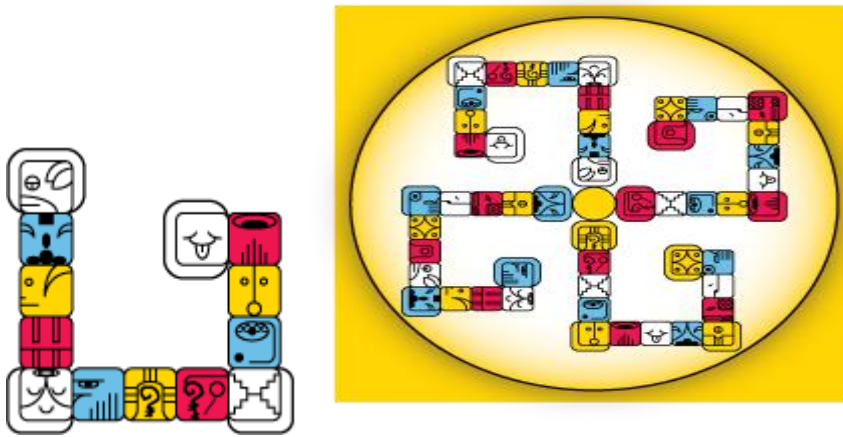

Seli 2 - Kin 170, Perro Magnético Blanco (27 julio)

Hoy comienzan los 13 días de la Onda Encantada del Perro Blanco del Corazón, la 14va Onda Encantada del Tzolkin/Módulo Armónico y Onda Encantada blanca/refina del Castillo **Amarillo Sur del Dar** de 52 días: **Corte de la Inteligencia**: *la tribu del Perro refina el dar a través del poder del corazón. La verdad del mercurio solar recordada...*

Esta onda encantada terminará en **Kin 182, Viento Cósmico Blanco** (Día 14 de esta Luna/8 de agosto).

Hoy también además de **luna llena** hay un **eclipse lunar total...**