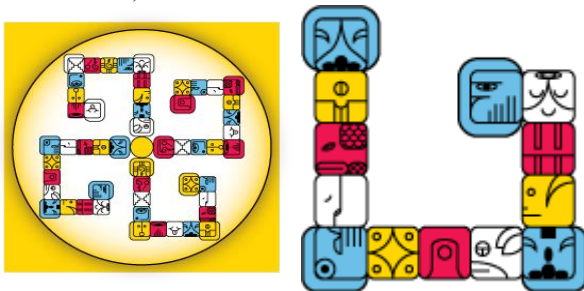

Dali 15 - Kin 183, Noche Magnética Azul (9 agosto)

Hoy comienzan los 13 días de la Onda Encantadora de la Noche Azul de la **Abundancia**, la decimoquinta Onda Encantada del Tzolkin/Módulo Armónico y Onda Encantadora azul/transforma **del Castillo Amarillo Sur del Dar**: **Corte de la Inteligencia**: *la tribu de la noche transforma el dar a través del poder de la abundancia. La verdad de Saturno galáctico recordada...*

Esta onda encantada terminará en **Kin 195, Águila Cósmica Azul** (Limi 27 de esta Luna/21-08).