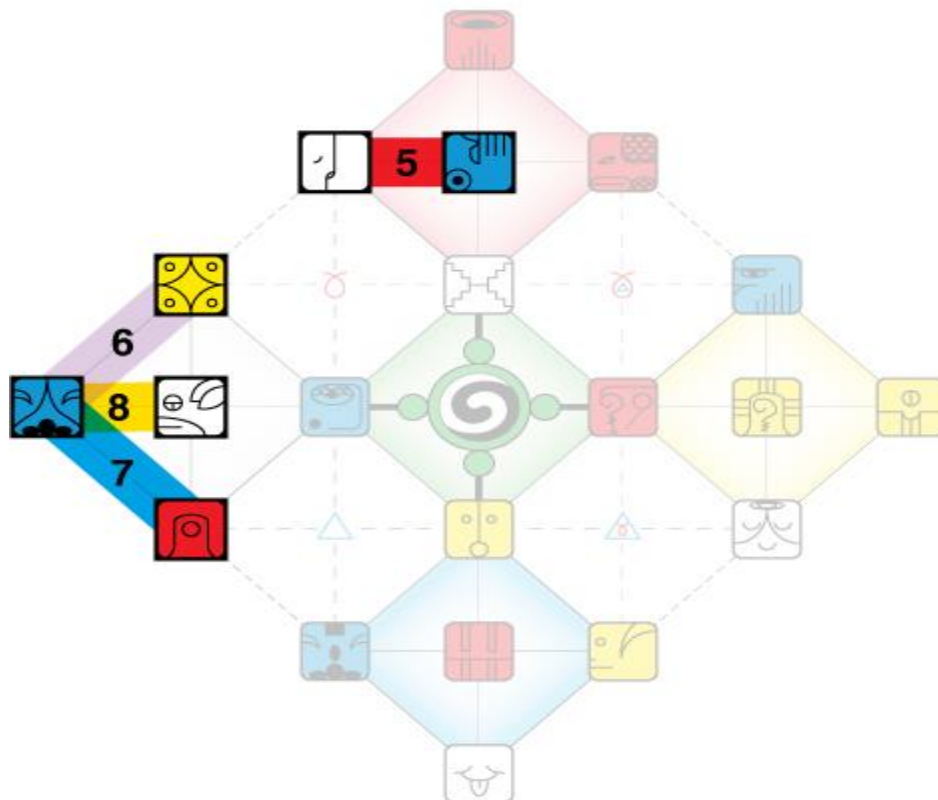

Sincronicidades del Viajero Estelar

¡Bienvenidos a la Luna Lunar! Esta Luna incluye **seis días portal de activación galáctica**.

Resumen de ciclos actuales:

- Año (ciclo de 365 días): **Año de la Luna Cósmica Roja.**
- Giro Galáctico (ciclo de 260 días): Giro 43 desde el comienzo de la Cuenta de 13 Lunas del Encantamiento del Sueño (1987)

-
- Estación Galáctica (ciclo de 65 días): Estación de la Fuerza Vital de la Serpiente: Espectro Galáctico Rojo
- Castillo (ciclo de 52 días): Castillo Amarillo Sur del Dar: Corte de la Inteligencia
- Luna (ciclo de 28 días): Luna Lunar del Desafío del Escorpión
- Onda Encantada (ciclo de 13 días): Onda Encantada del Guerrero Amarillo de la Ingeligencia.
- Días 29 al 56 del Anillo.
- Luna Llena en KALI 4, Luna Nueva en KALI 18
- GAMA 3 Meditación UINAL ZIP “Para integrar el Universo”.
- En LIM1 13, nos introducimos en el Génesis de la Luna, El Castillo Verde Central del Encantar a través de la Onda Encantada de la LUNA ROJA de la Purificación.

Códigos de los Senderos de Heptada de la Luna Lunar

HUNAB KU 2 I EL ÁRBOL DE LA VIDA Y EL CONOCIMIENTO GALÁCTICO

MOSTRANDO LOS SENDEROS DE LA HEPTADA 5-8

En el viaje de 52 semanas a través de los 52 senderos de heptada del Árbol de la Vida y Conocimiento Galáctico de Hunab Ku 21, se activan los siguientes senderos de heptada durante la Luna **Lunar**

1 Heptada Roja - Inicia.

Heptada 5: La **Muerte** transmite **Conocimiento** (Luna Lunar 1-7 / 23-29/08)

2 Heptada Blanca - Refina.

Heptada 6: **Soñar** evoluciona el **Arte** (Luna Lunar 8-14 / 30/08 al 5/09)