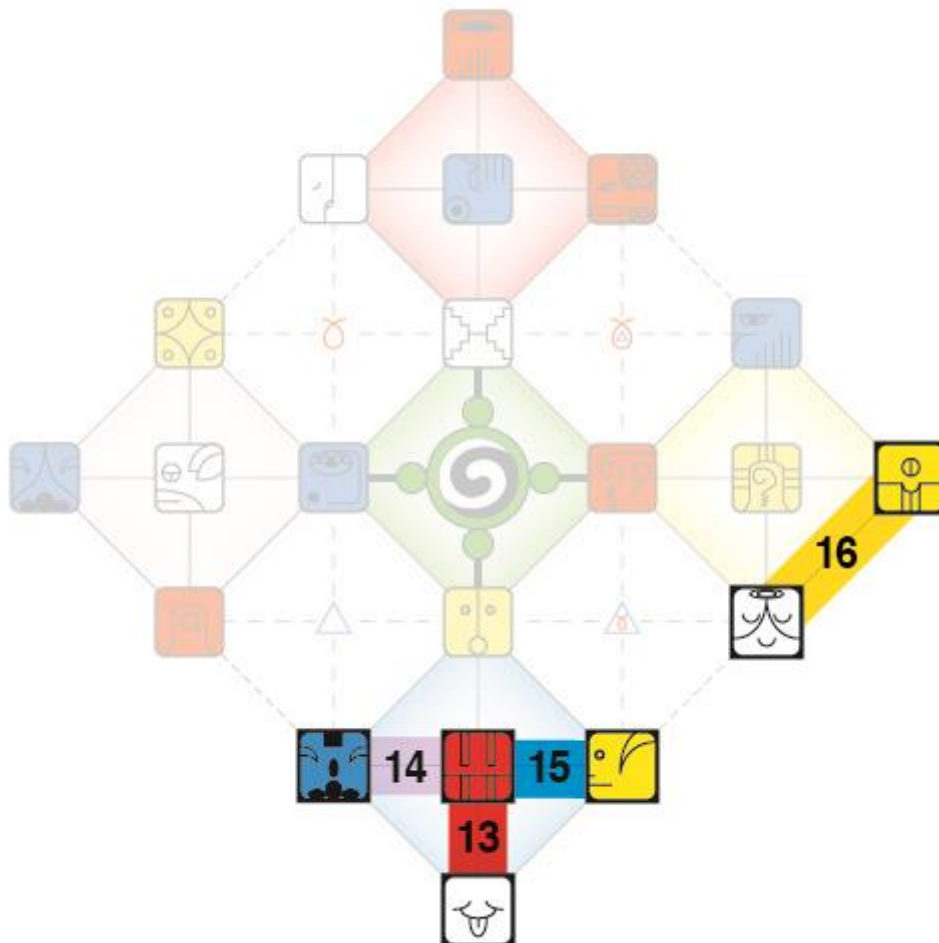

Esta onda encantada terminará el Kin 26, Enlazador de Mundos Cósmico Blanco (Día 6 de la Luna Lunar/20 de noviembre). Este castillo terminará el **Kin 52, Humano Cósmico Amarillo** (Día 4 de la Luna Rítmica/16 de diciembre).

HUNAB KU 2 I

ÁRBOL DE LA VIDA Y CONOCIMIENTO GALÁCTICO

MOSTRANDO LOS SENDEROS DE HEPTADA 13-16

En el viaje de 52 semanas a través de los 52 senderos de heptada del Árbol de la Vida y Conocimiento Galáctico de Hunab Ku 21, se activan los siguientes senderos de heptada durante la Luna **Auto-Existente**.