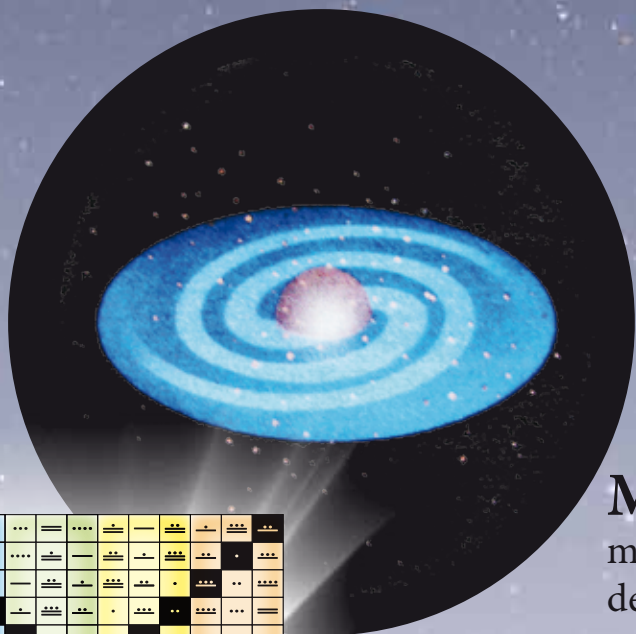

Onda de Densidad Espiral Galáctica & 2012

MAPA DE TIEMPO 1

HUNAB KU

"Único Dador de Movimiento y Medida"

Plantilla de la estructura galáctica como la forma y el movimiento.

Forma = brazos espirales

Movimiento = onda de densidad espiral galáctica.

Se trata de una onda de autogeneración pulsada desde el centro de la galaxia y está en pulsación continua. Forma los brazos espirales.

MODELO DE GALAXIA

mostrando los efectos de la onda de densidad espiral

Velatropa 24

[nuestro sistema solar] Durante cientos de millones de años, la onda de densidad rota hacia una nueva posición, creando un nuevo brazo espiral. Las estrellas que componían la espiral anterior (líneas discontinuas) han atenuado o desaparecido.