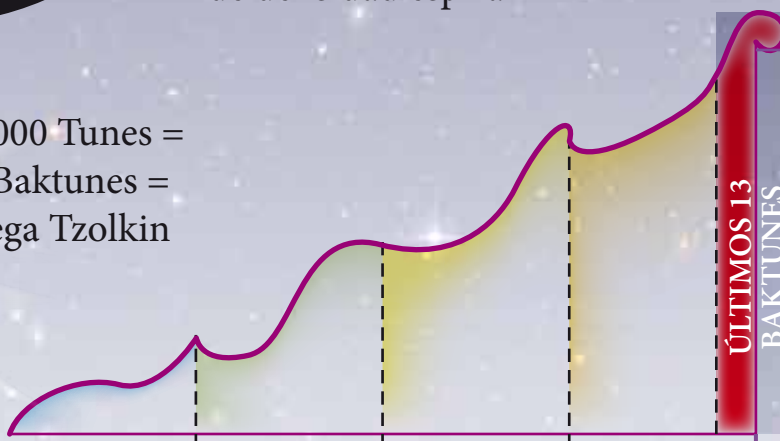

104.000 Tunes =
260 Baktunes =
1 Mega Tzolkin