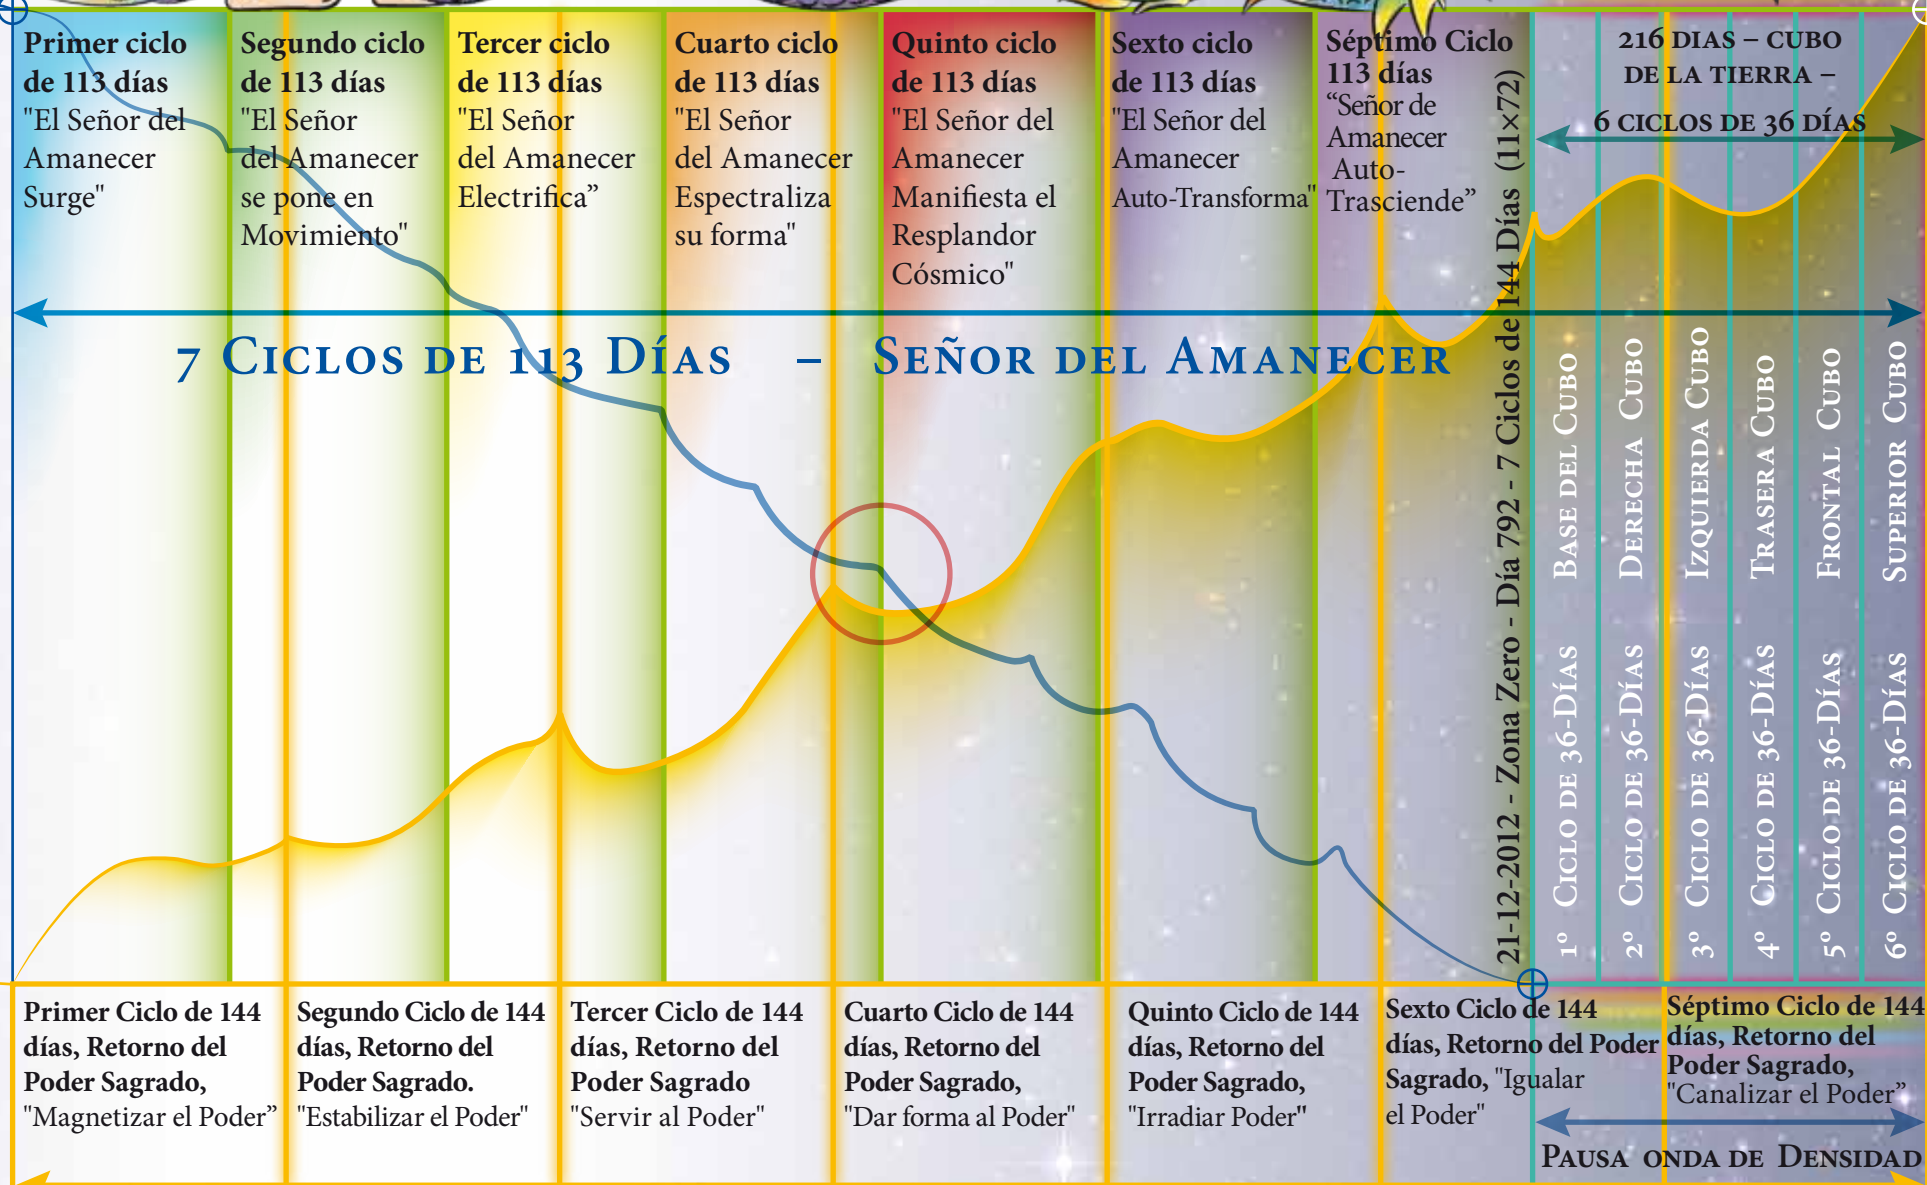

LOS SIETE CICLOS DEL SEÑOR DEL AMANECER
EL REGRESO DE QUETZALCOATL

4.5 Kin 197 = Día 791 a 2012 - 22 Oct. 2010 - Kin 197 = P.A.G. - Libro de la 4ª Generación Abierto y Aplicado

Curva descendente de la desestabilización material debido al aumento de la intensidad del clímax de una pulsación de onda de densidad galáctica de 104.000 tunes.

Curva armónica ascendente de reintegración espiritual, la intención sincronizada enfocada a despertar espiritualmente la noosfera como un campo mental de coherencia global.

SALIDA DE LA NUEVA ONDA PULSANDO 104.000 TUNES

NS1.26.1.1
KIN 164
(26.7.2013)

SINCRONIZACIÓN GALÁCTICA
LANZAMIENTO DE LA NAVE TIEMPO TIERRA 2013

NOOSFERA
NUEVO CIELO
NUEVA TIERRA

1008 DÍAS
144 x 7 =
28 x 36 =
791 + 1 + 216 = 1008

7 CICLOS DE 144-DÍAS - REGRESO DEL PODER SAGRADO