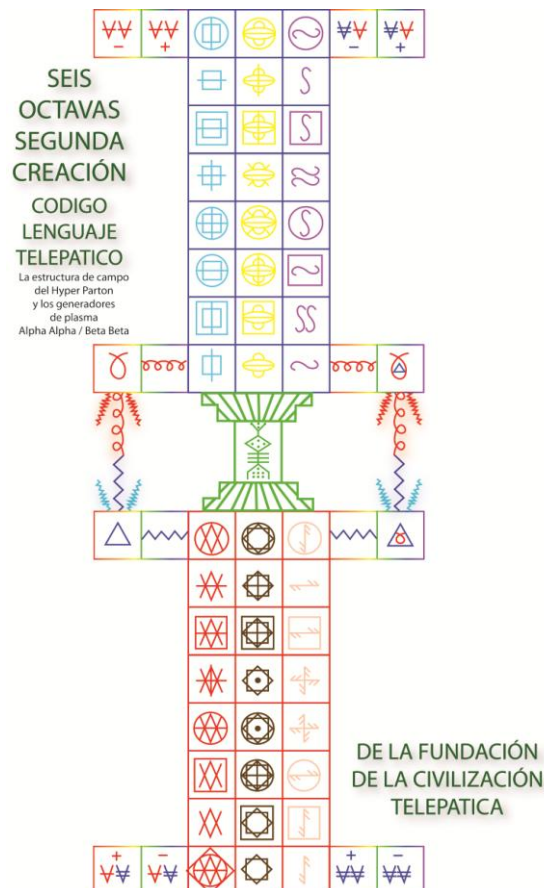

En los siguientes gráficos (y descritos con detalle en *el Libro del Tiempo-Espacio, Crónicas de la Historia Cósmica Vol. V*), se encuentran las seis filas - seis octavas - de las Runas UR Armónicas en su asignación actual dentro del Perceptor Holomental y en relación al eje central del cuerpo calloso. Estas son las posiciones para su visualización. Observa que hay tres octavas arriba: la primera, tercera y sexta filas de octava; y tres debajo: las filas de octavas quinta, cuarta y segunda. Cuando tú las visualizas, las tres filas de la parte superior se dirigen hacia la parte posterior del cerebro, y las de abajo se dirigen hacia la frente. La tercera (arriba) y la cuarta (abajo) corren precisamente en el meridiano del cuerpo calloso.

[Haga clic en gráfico para ver la versión de tamaño completo con los nombres de las Runas UR](#)

Por favor, ten en cuenta que: Al mirar el gráfico es como mirarse en un espejo, de modo que la primera (arriba) y quinta (abajo) octavas, están en realidad en el lado derecho del cuerpo calloso, mientras que la sexta y segunda octavas están en realidad a la izquierda del cuerpo calloso.