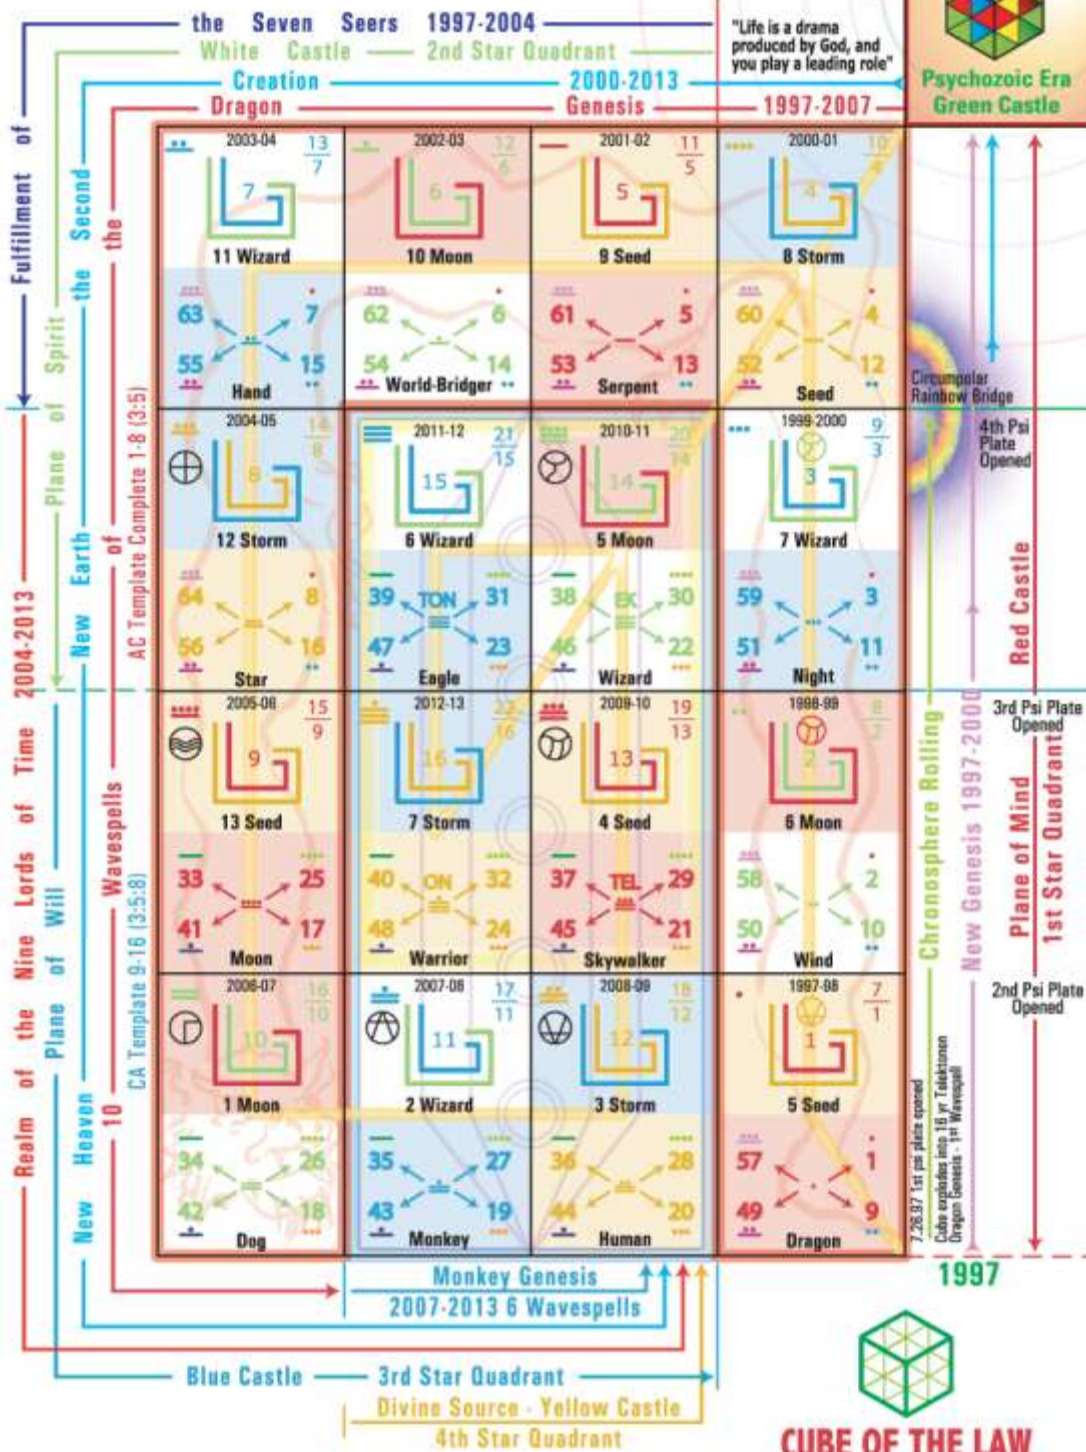

The Gate of Time TELEKTONON

The Interdimensional Cube of the Law

16-year 4th Dim. Cube explodes again, receives fifth force 7.26.2013

"Life is a drama produced by God, and you play a leading role"

Galactic Seed AD 2013

Psychozoic Era Green Castle