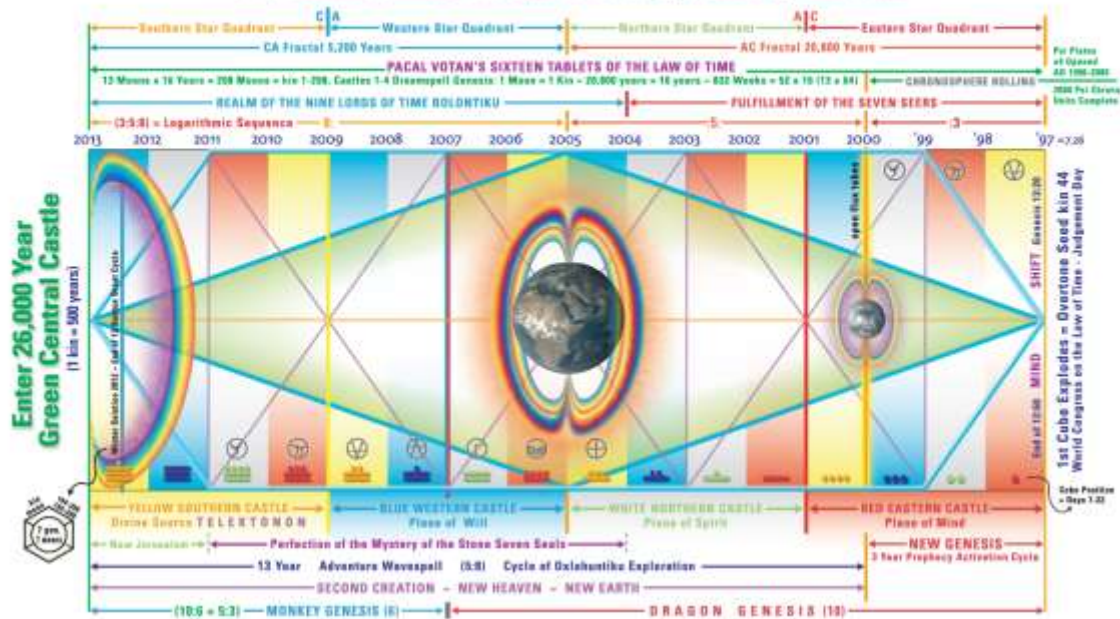

Pacal Votan's "RIDDLE OF THE STONE" 16 Year TELEKTONON: Navigating Timeship Earth 2013

Establishing the Cube of the Law - The Second Creation - Heaven on Earth

Completing the Biosphere-Noosphere Transition - The 16 Year Dreamspell Genesis Redemption
16 Year Arcturus Dominion of Time Capsule - Preparing for Galactic Synchronization