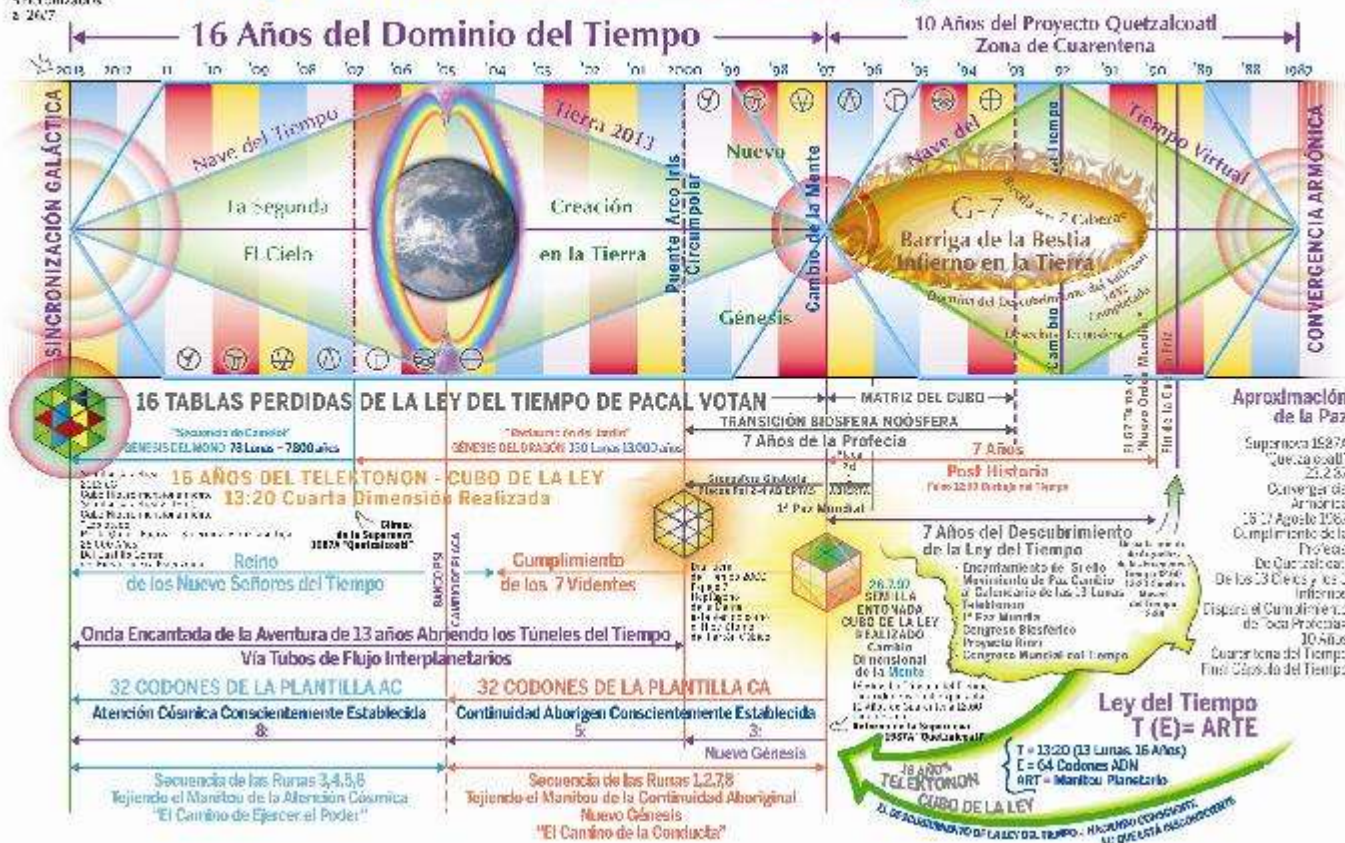

Y desde la ecuación y sus Manojos Estelares reuniendo las instrucciones, aparece el **Manitou Planetario**; el ángel gemelo del conocimiento colectivo, la síntesis binaria del futuro antiguo, un vidente que respira y habla del destino planetario, el Cerebro Galáctico resonando el Cielo en la Tierra. Inconcebible esplendor celestial, visión que va más allá del individualismo del hombre caído, el Manitou Planetario es un paso seguro

EL ESPEJO DE LA NATURALEZA CUBICADO

DENTRO DEL CUBO

DE LA PERFECCIÓN DIVINA

El Código Codón de la conducta sincrónica del Mago de la Tierra:

Tiempo Correcto – AHORA

Espacio Correcto – AQUÍ

Mente correcta – ABIERTA

Radiancia Correcta ¡DESPIERTA!

MAGO DE LA TIERRA, NIÑO CON FACULTADES DIVINAS, TÚ ERES LA ANTIGUA CANCIÓN FUTURA, CANTADA ABORIGINALMENTE EN EL AQUÍ Y EL AHORA DEL JARDÍN DE LA CONSCIENCIA CÓSMICA. ¡SÉ PURO PARA QUE EL SONIDO PUEDA DISOLVERTE!

.....

El Año Semilla Galáctica, Luna Magnética 1 (26 de Julio de 2013) completamos los 26 años de la Convergencia Armónica –SINCRONIZACIÓN GALÁCTICA– estad atentos...

Tiempo de Profecía: Los 26 Años de la Convergencia Armónica