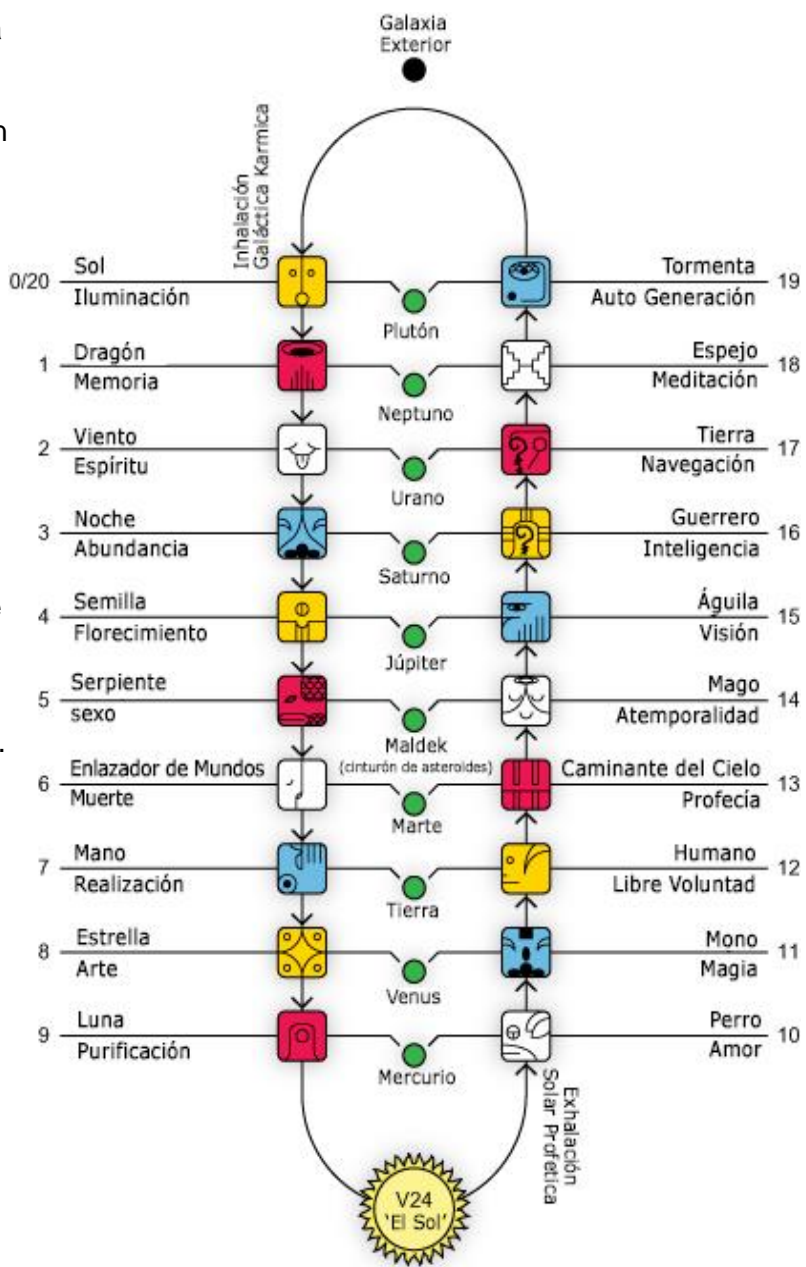

Cuanto más la escuchemos, más seremos capaces de desbloquear el "mecanismo universal" entero.

¡Bienvenidos a la Luna Auto-Existente de la definición del primer año del Nuevo Rayo!
Vamos a entrar al planetario del cubo de la sincronicidad...

Vamos a continuar nuestra exploración de los [52 Senderos de Heptada de Hunab Ku 21](#).

Otra estructura sincrónica dentro de Hunab Ku 21 es la correspondencia de las órbitas planetarias con cada uno de los 20 (+1) Arquetipos.

Nota: En la heliosfera de Velatropa 24.3 (nuestro Sol), hay 10 órbitas planetarias que codifican el orden sincrónico. Las 10 órbitas planetarias incluyen a Maldek (ahora el Cinturón de Asteroides), junto con los 9 planetas conocidos comúnmente (que incluye a Plutón, a pesar de que la ciencia convencional 'degradó' Plutón a "planeta enano" en 2006).

Nuestro Sol tiene un ciclo de respiración en el que continuamente "exhala" radiación solar e "inhala" radiación galáctica/cósmica. Este ciclo de inhalación y exhalación afecta a todo el sistema solar, incluyendo los planetas.

Así que de acuerdo a la Ley del Tiempo, cada órbita planetaria es codificada por dos Sellos

HOLON INTERPLANETARIO