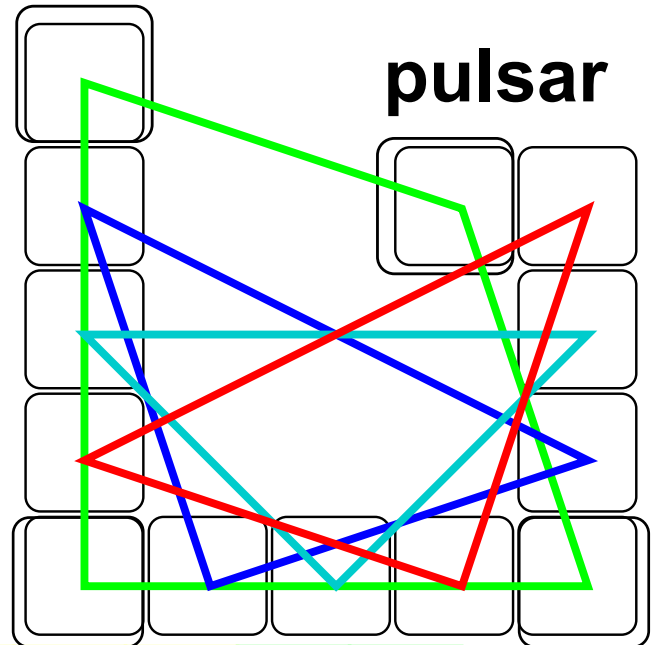

onda encantada

tzolkin

pulsar

13 tonos galácticos

13 tonos galácticos X 20 sellos solares = 260
 65 armónicas, 52 cromáticas, 13 trayectorias armónicas
 20 ondas encantadas, 5 castillos, 4 estaciones galácticas
 1 trayectoria armónica = 20 sellos, 1 est.galáctica = 5 ondas encantadas
 1 onda encantada = 13 sellos, 1 castillo = 4 ondas encantadas
 1 armónica = 4 sellos rojo-amarillo, 1 cromática = 5 sellos consecutivos