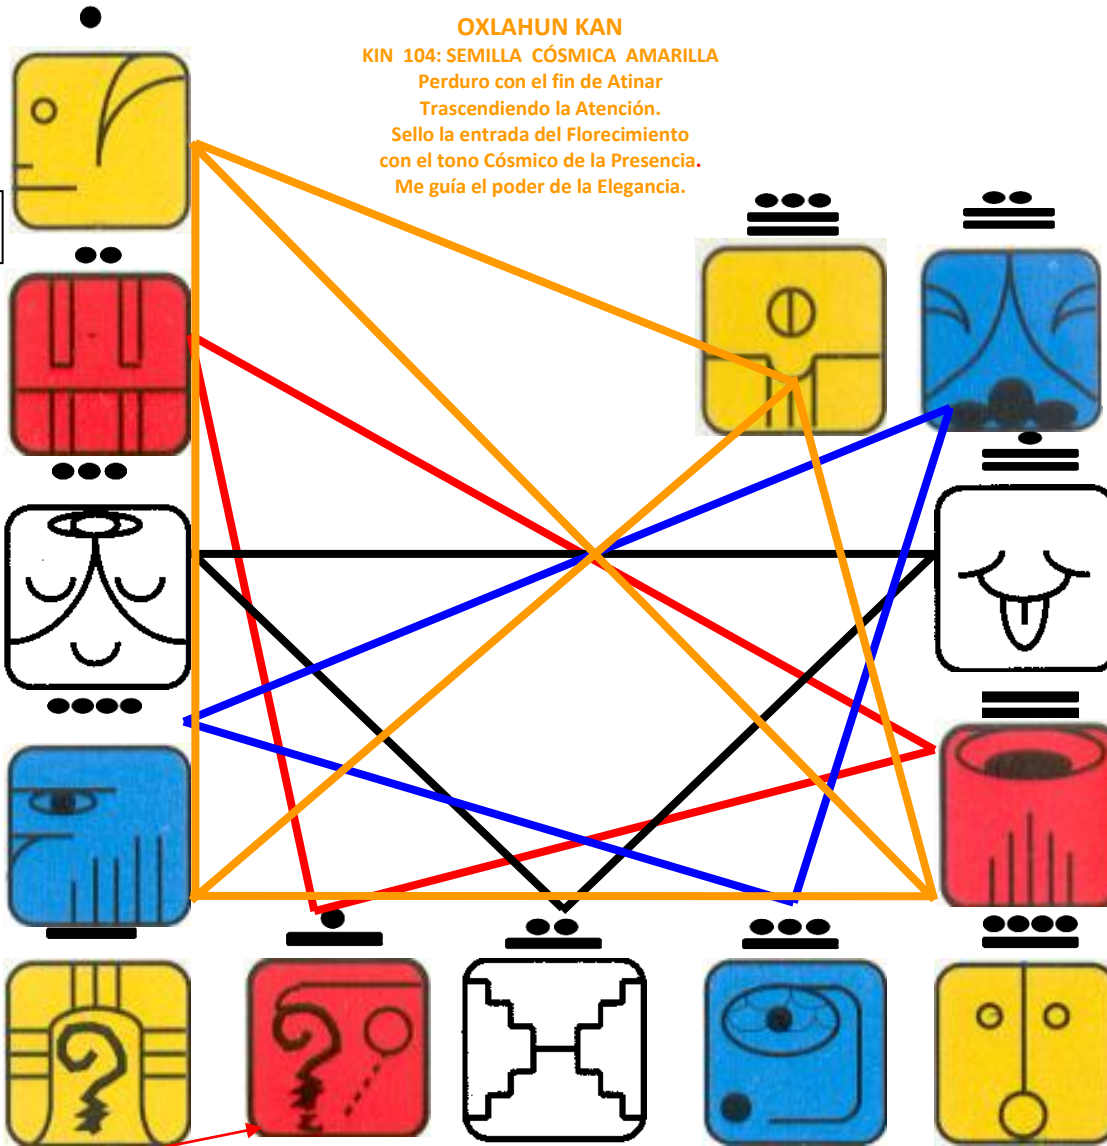

ARMÓNICA 24: SALIDA ENTONADA
EXPRESAR LA INTELIGENCIA DEL ESPLENDOR

KA BEN

KIN 93: CAMINANTE DEL CIELO LUNAR ROJO
Polarizo con el fin de Explorar
Estabilizando la Vigilancia.
Sello la salida del Espacio
con el tono Lunar del Desafío.
Me guía el poder de la Fuerza Vital.
Soy un Portal de Activación Galáctica. Entra en mí.

OX IX

KIN 94: MAGO ELÉCTRICO AMARILLO
Activo con el fin de Encantar
Vinculando la Receptividad.
Sello la salida de la Atemporalidad
con el tono Eléctrico del Servicio.
Me guía el poder del Sinfin.

CAN MEN

KIN 95: ÁGUILA AUTO-EXISTENTE AZUL
Defino con el fin de Crear
Midiendo la Mente.
Sello la salida de la Visión
con el tono Auto-existente de la Forma.
Me guía el poder de la Magia.
Soy un kin polar. Convierto el Espectro Galáctico Azul.

HO CIB

KIN 96: GUERRERO ENTONADO AMARILLO
Confiero poder con el fin de Cuestionar
Comandando la Intrepidez .
Sello la salida de la Inteligencia
con el tono Entonado del Esplendor.
Me guía el poder del Florecimiento.
Soy un Portal de Activación Galactica. Entra en mí.

ARMÓNICA 25: MATRIZ SOLAR
AUTOR-REGULAR EL FUEGO UNIVERSAL DE LA INTENCIÓN

OXLAHUN KAN

KIN 104: SEMILLA CÓSMICA AMARILLA
Perduro con el fin de Atinar
Trascendiendo la Atención.
Sello la entrada del Florecimiento
con el tono Cósmico de la Presencia.
Me guía el poder de la Elegancia.

UAK CABAN
KIN 97: TIERRA RÍTMICA ROJA
Organizo con el fin de Evolucionar
Equilibrando la Sincronía.
Sello la matriz de la Navegación
con el tono Rítmico de la Igualdad.
Me guía mi propio poder duplicado.

UUK ETZNAB
KIN 98: ESPEJO RESONANTE BLANCO
Canalizo con el fin de Reflejar
Inspirando el Orden.
Sello la matriz del Sinfin.
con el tono Resonante de la Sintonización.
Me guía el poder del Corazón.

UAXAC CAUAC
KIN 99: TORMENTA GALÁCTICA AZUL
Armonizo con el fin de Catalizar
Modelando la Energía.
Sello la matriz de la Auto-generación
con el tono Galáctico de la Integridad.
Me guía el poder de la Abundancia.

LAHAC AKBAL

KIN 103: NOCHE CRISTAL AZUL
Me dedico con el fin de Soñar
Universalizando la Intuición.
Sello la entrada de la Abundancia
con el tono Cristal de la Cooperación.
Me guía el poder de la Visión

BULUC IK

KIN 102: VIENTO ESPECTRAL BLANCO
Disuelto con el fin de Comunicar
Divulgando el Aliento.
Sello la entrada del Espíritu
con el tono Espectral de la Liberación.
Me guía mi propio poder duplicado.

LAHUN IMIX

KIN 101: DRAGON PLANETARIO ROJO
Perfecciono con el fin de Nutrir
Produciendo el Ser.
Sello la entrada del Nacimiento
con el tono Planetario de la Manifestación.
Me guía el poder del Agua Universal.

ARMÓNICA 26: ENTRADA COSMICA
COMUNICAR EL FLORECIMIENTO DE LA PRESENCIA

BOLON AHAU

KIN 100: SOL SOLAR AMARILLO
Pulso con el fin de Iluminar
Realizando la Vida.
Sello la matriz del Fuego Universal
con el tono Solar de la Intención.
Me guía el poder de la Inteligencia.