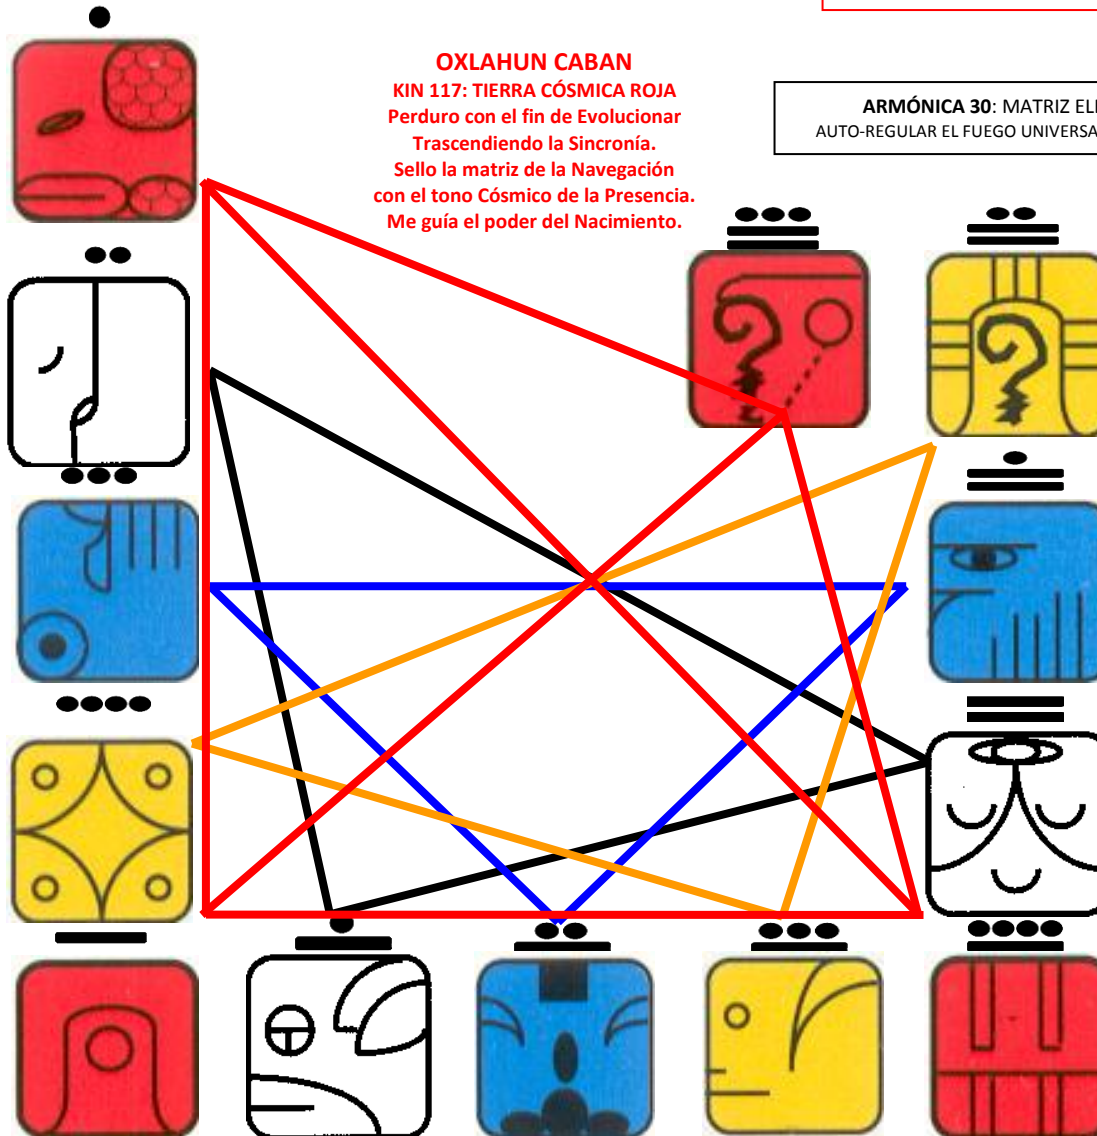

09-ONDA ENCANTADA DE LA SERPIENTE ROJA
PODER DE LA FUERZA VITAL

ARMÓNICA 30: MATRIZ ELÉCTRICA
AUTO-REGULAR EL FUEGO UNIVERSAL DEL SERVICIO

LAHAC CIB

KIN 116: GUERRERO CRISTAL AMARILLO
Me dedico con el fin de Cuestionar
Universalizando el Intrepidez.
Sello la salida de la Inteligencia
con el tono Cristal de la Cooperación.
Me guía el poder de la Elegancia.

BULUC MEN

KIN 115: ÁGUILA ESPECTRAL AZUL
Disuelvo con el fin de Crear
Divulgando la Mente.
Sello la salida de la Visión
con el tono Espectral de la Liberación.
Me guía mi propio poder duplicado.
Soy un Kin Polar. Transporte el Espectro Galáctico Azul
Soy un Portal de Activación Galáctica, entra en mí.

LAHUN IX

KIN 114: MAGO PLANETARIO BLANCO
Perfecciono con el fin de Encantar
Produciendo la Receptividad.
Sello la salida de la Atemporalidad
con el tono Planetario de la Manifestación.
Me guía el poder del Espíritu.
Soy un Portal de Activación Galáctica, entra en mí.

BOLON BEN

KIN 113: CAMINANTE DEL CIELO SOLAR ROJO
Armonizo con el fin de Explorar
Realizando la Vigilancia.
Sello la salida del Espacio
con el tono Solar de la Intención.
Me guía el poder del Agua Universal.
Soy un Portal de Activación Galáctica, entra en mí.

ARMÓNICA 29: SALIDA CRISTAL
EXPRESAR LA INTELIGENCIA DE LA COOPERACIÓN

UAK OC

KIN 110: PERRO RÍTMICO BLANCO
Organizo con el fin de Amar
Equilibrando la Lealtad.
Sello el proceso del Corazón
con el tono Rítmico de la Igualdad.
Me guía mi propio poder duplicado.
Soy un Portal de Activación Galáctica,
entra en mí.

UUK CHUEN

KIN 111: MONO RESONANTE AZUL
Canalizo con el fin de Jugar
Inspirando la Ilusión.
Sello el proceso de la Magia.
con el tono Resonante de la Sintonización.
Me guía el poder de la Abundancia.
Soy un Portal de Activación Galáctica,
entra en mí.

UAXAC EB

KIN 112: HUMANO GALÁCTICO AMARILLO
Armonizo con el fin de Influenciar
Modelando la Sabiduría.
Sello el proceso de la Libre Voluntad
con el tono Galáctico de la Integridad.
Me guía el poder de la Inteligencia.
Soy un Portal de Activación Galáctica,
entra en mí.