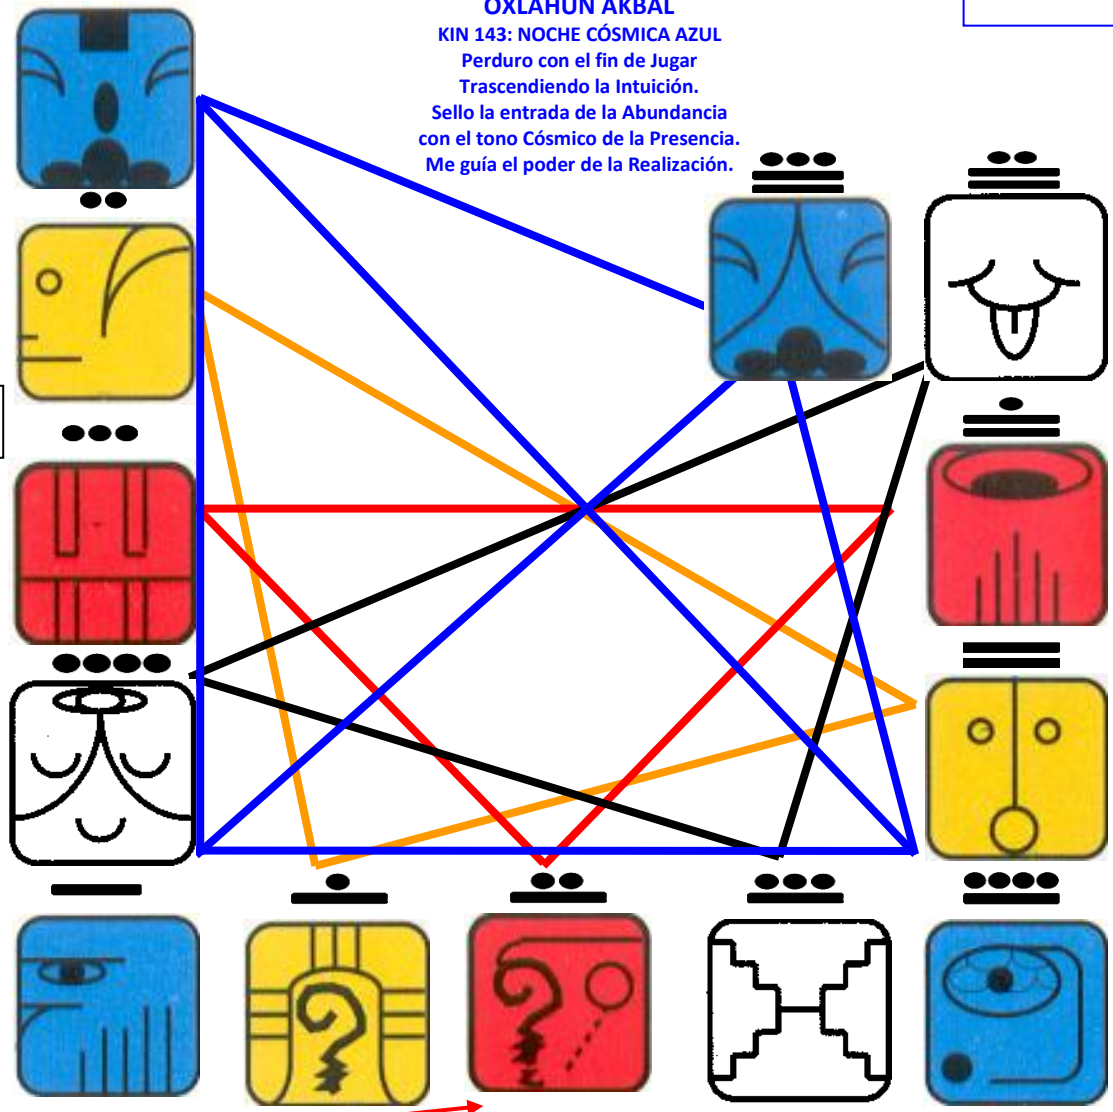

11- ONDA ENCANTADA DEL MONO AZUL PODER DE LA MAGIA

HUN CHUEN

KIN 131: MONO MAGNÉTICO AZUL
Unifico con el fin de Jugar
Atrayendo la Ilusión.
Sello el proceso de la Magia
con el tono Magnético del Propósito.
Me guía mi propio poder duplicado.

KA EB

KIN 132: HUMANO LUNAR AMARILLO
Polarizo con el fin de Influenciar
Estabilizando la Sabiduría.
Sello el proceso de la Libre Voluntad
con el tono Lunar del Desafío.
Me guía el poder del Florecimiento.

ARMÓNICA 34: SALIDA RÍTMICA
EXPRESAR LA INTELIGENCIA DE LA IGUALDAD

OX BEN

KIN 133: CAMINANTE DEL CIELO ELÉCTRICO ROJO
Activo con el fin de Explorar
Vinculando la Vigilancia.
Sello la Salida del Espacio
con el tono Eléctrico del Servicio.
Me guía el poder de la Navegación.

CAN IX

KIN 134: MAGO AUTO-EXISTENTE BLANCO
Defino con el fin de Encantar
Midiendo el Receptividad.
Sello la salida de la Atemporalidad
con el tono Auto-existente de la Forma.
Me guía el poder del Corazón.

HO MEN

KIN 135: ÁGUILA ENTONADA AZUL
Confiero poder con el fin de Crear
Comandando la Mente.
Sello la salida de la Visión
con el tono Entonado del Esplendor.
Me guía el poder de la Abundancia.

ARMÓNICA 35: MATRIZ PLANETARIA
AUTO-REGULAR EL FUEGO UNIVERSAL DE LA
MANIFESTACIÓN

OXLAHUN AKBAL

KIN 143: NOCHE CÓSMICA AZUL
Perduro con el fin de Jugar
Trascendiendo la Intuición.
Sello la entrada de la Abundancia
con el tono Cósmico de la Presencia.
Me guía el poder de la Realización.

LAHAC IK

KIN 142: VIENTO CRISTAL BLANCO
Me dedico con el fin de Comunicar
Universalizando el Aliento.
Sello la entrada del Espíritu
con el tono Cristal de la Cooperación.
Me guía el poder de la Atemporalidad.

BULUC IMIX

KIN 141: DRAGÓN ESPECTRAL ROJO
Disuelvo con el fin de Nutrir
Divulgando el Ser.
Sello la entrada del Nacimiento
con el tono Espectral de la Liberación.
Me guía mi propio poder duplicado.

ARMÓNICA 36: ENTRADA MAGNÉTICA
COMUNICAR EL FLORECIMIENTO DEL PROPÓSITO

LAHUN AHAU

KIN 140: SOL PLANETARIO AMARILLO
Perfecciono con el fin de Iluminar
Produciendo la Vida.
Sello la matriz del Fuego Universal
con el tono Planetario de la Manifestación.
Me guía el poder de la Elegancia.
Soy un Kin Polar. Extiendo el Espectro Galáctico.

BOLON CAUAC

KIN 139: TORMENTA SOLAR AZUL
Pulso con el fin de Catalizar
Realizando la Energía.
Sello la matriz de la Auto-generación
con el tono Solar de la Intención.
Me guía el poder de la Visión.

UAK CIB

KIN 136: GUERRERO RÍTMICO AMARILLO
Organizo con el fin de Cuestionar
Equilibrando la Intrepidez.
Sello la salida de la Inteligencia
con el tono Rítmico de la Igualdad.
Me guía mi propio poder duplicado.

UUK CABAN

KIN 137: TIERRA RESONANTE ROJA
Canalizo con el fin de Evolucionar
Inspirando el Sincronía.
Sello la matriz de la Navegación
con el tono Resonante de la
Sintonización.
Me guía el poder del Agua Universal.

UAXAC ETZNAB

KIN 138: ESPEJO GALÁCTICO BLANCO
Armonizo con el fin de Reflejar
Modelando el Orden.
Sello la matriz del Sinfín
con el tono Galáctico de la Integridad.
Me guía el poder del Espíritu.