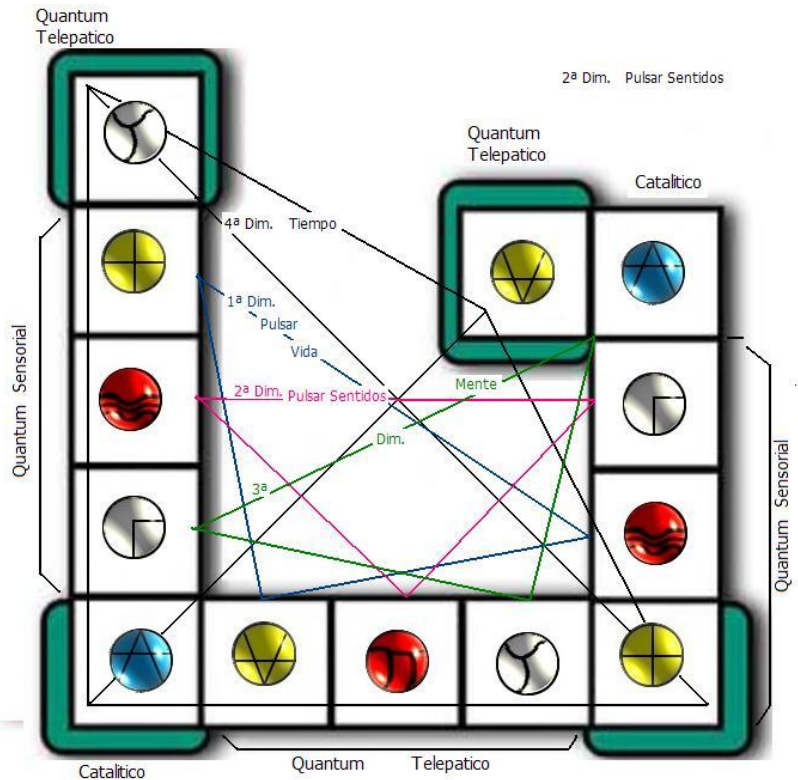

13.20 Dos Bombas Pulsar Onda Encantada

Roja 4D Tiempo

Descarga MEN
Cataliza
Calor Térmico
Doble EE SP

Blanca 1ª Dim Vida

Calor
Doble EE
Lumínica

Azul 2ª Din Sentidos

Lumínica
ME N.P.
Lumínica-Térmica

Amarilla 3ª Dim Mente

Lumínica –Térmica
Descarga
Cataliza

Blanca 4ª Dim. Tiempo

ME N.P.
Lumínica –Térmica
Descarga MEN
Cataliza

Azul 1ª Dim. Vida

Descarga MEN
Cataliza
Lumínica

Amarilla 2ª Dim. Sentidos

Térmica
Doble EE
Lumínica