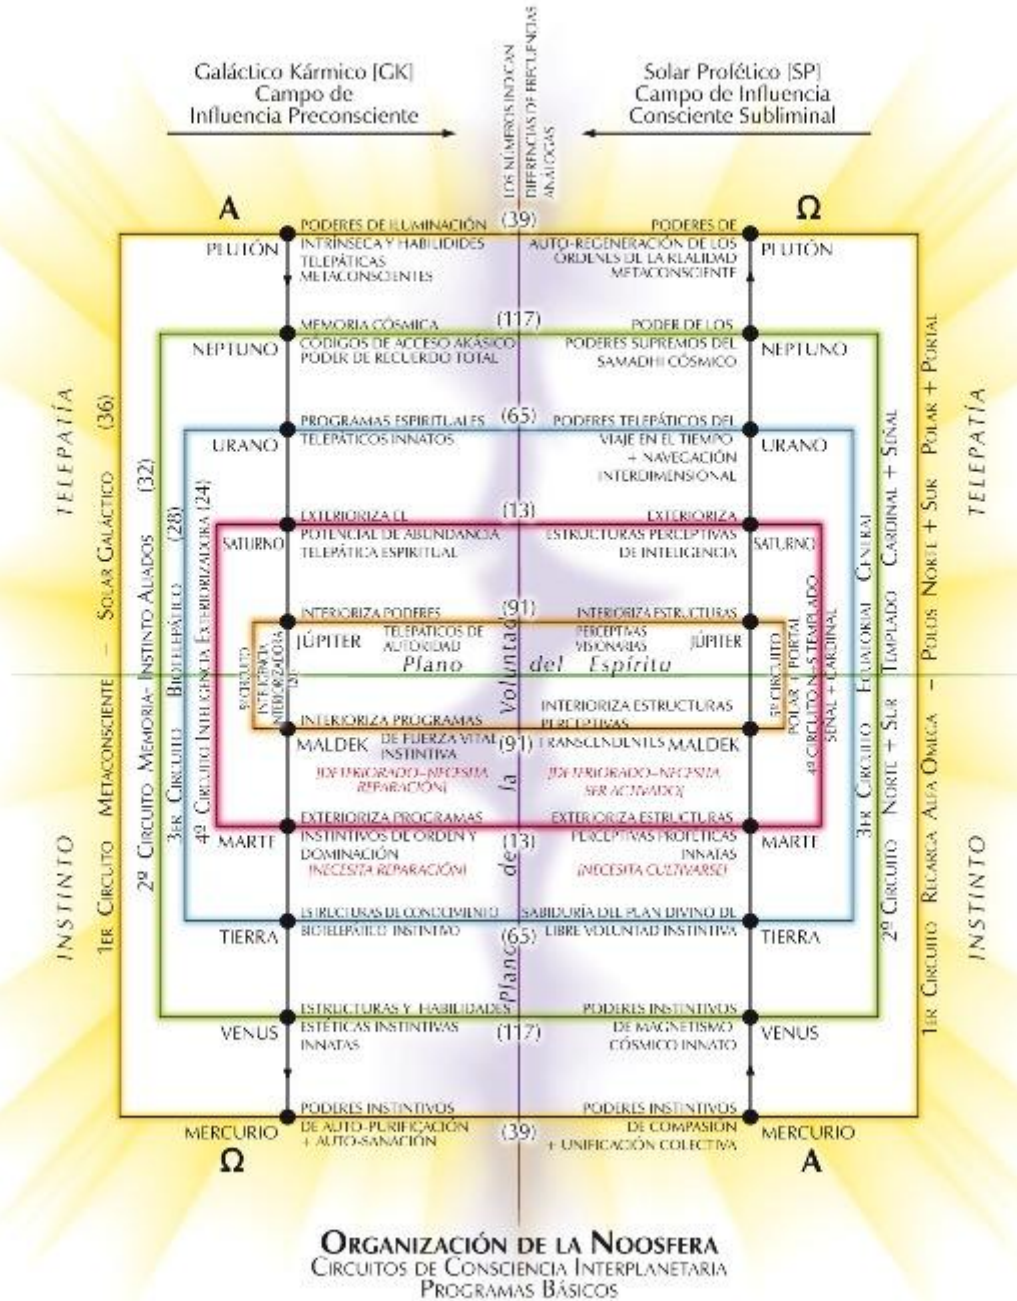

* Nota: Los circuitos deteriorados representan la focalización de los residuos kármicos de todos los mundos perdidos, que están contenidos en las órbitas de los planetas Maldek (el Cinturón de Asteroides) y Marte. La reparación de estos circuitos es un objetivo importante de los códigos de la Ley del Tiempo y el calendario de 13 Lunas. La reparación/activación de estos circuitos representa el logro del Sol de su siguiente etapa de evolución, y la entrada en la civilización cósmica.

Observa los cuatro poderes de los cuatro sellos solares que mantienen estos circuitos:

Serpiente Roja – Sexo/Fuerza Vital [Deteriorado, necesita reparación]

Enlazador de Mundos Blanco - Muerte [Deteriorado, necesita reparación]

Caminante del Cielo Rojo - Profecía/Espacio [Deteriorado, necesita cultivarse]

Mago Blanco - Atemporalidad [Deteriorado, necesita ser activado]

Mira también los primeros capítulos de [Acceso a Tu Ser Multidimensional](#).

CINCO CIRCUITOS INTERPLANETARIOS

[Haz clic para agrandar.](#)

Sincronicidades del Viajero Estelar - Luna Entonada - Año Luna Solar Roja

Dali 1 - Kin 121, Dragón Auto-Existente Rojo (15 Nov) [Día 93 de [812-días a la](#)