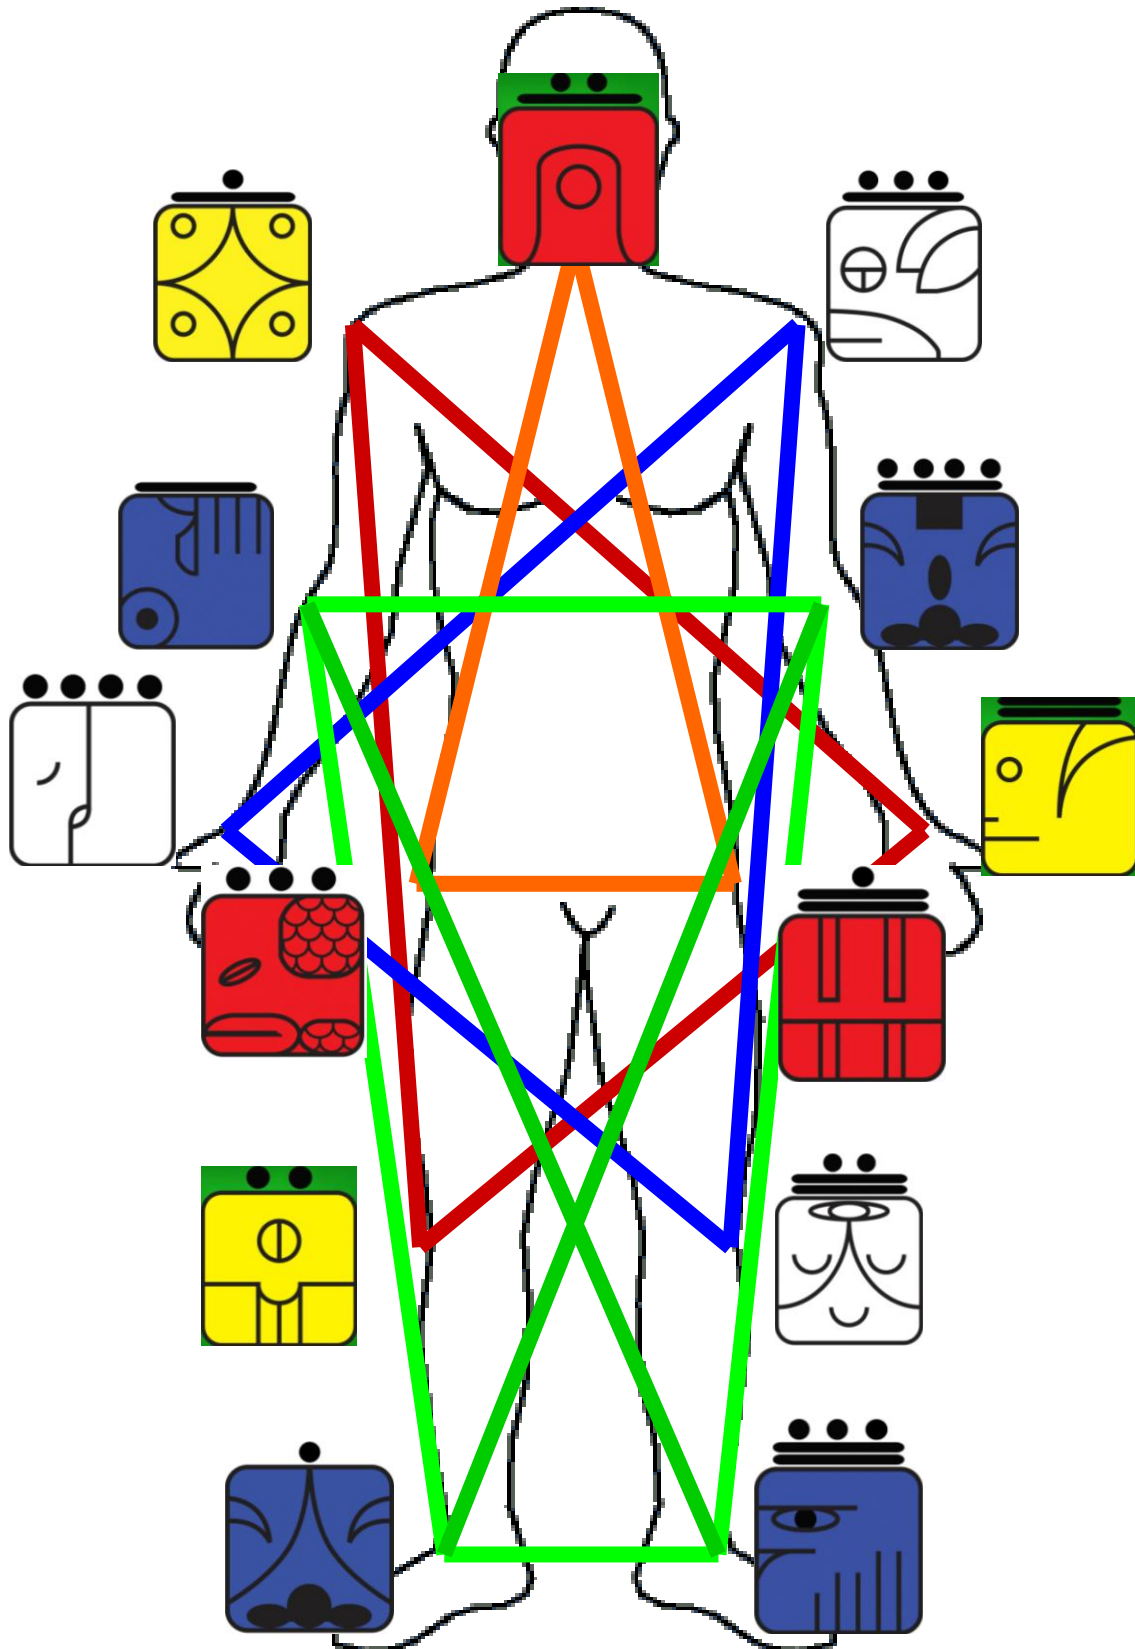

15- ONDA ENCANTADA de la NOCHE AZUL con la GEOMETRÍA PÚLSAR en el CUERPO

PÚLSAR DE 4ª DIMENSIÓN - TIEMPO

15- ONDA ENCANTADA de la NOCHE AZUL

PÚLSAR DE 1ª DIMENSIÓN - VIDA

15- ONDA ENCANTADA de la NOCHE AZUL

CÁMARA RÍTMICA
TONO 6

*¿Cómo puedo organizar
para la igualdad?*

CÁMARA PLANETARIA
TONO 10

*¿Cómo puedo perfeccionar
lo que hago?*

CÁMARA LUNAR
TONO 2

¿Cuáles son los obstáculos?

PÚLSAR DE 2ª DIMENSIÓN - SENTIDOS

15- ONDA ENCANTADA de la NOCHE AZUL

PÚLSAR DE 3ª DIMENSIÓN - MENTE

15- ONDA ENCANTADA de la NOCHE AZUL