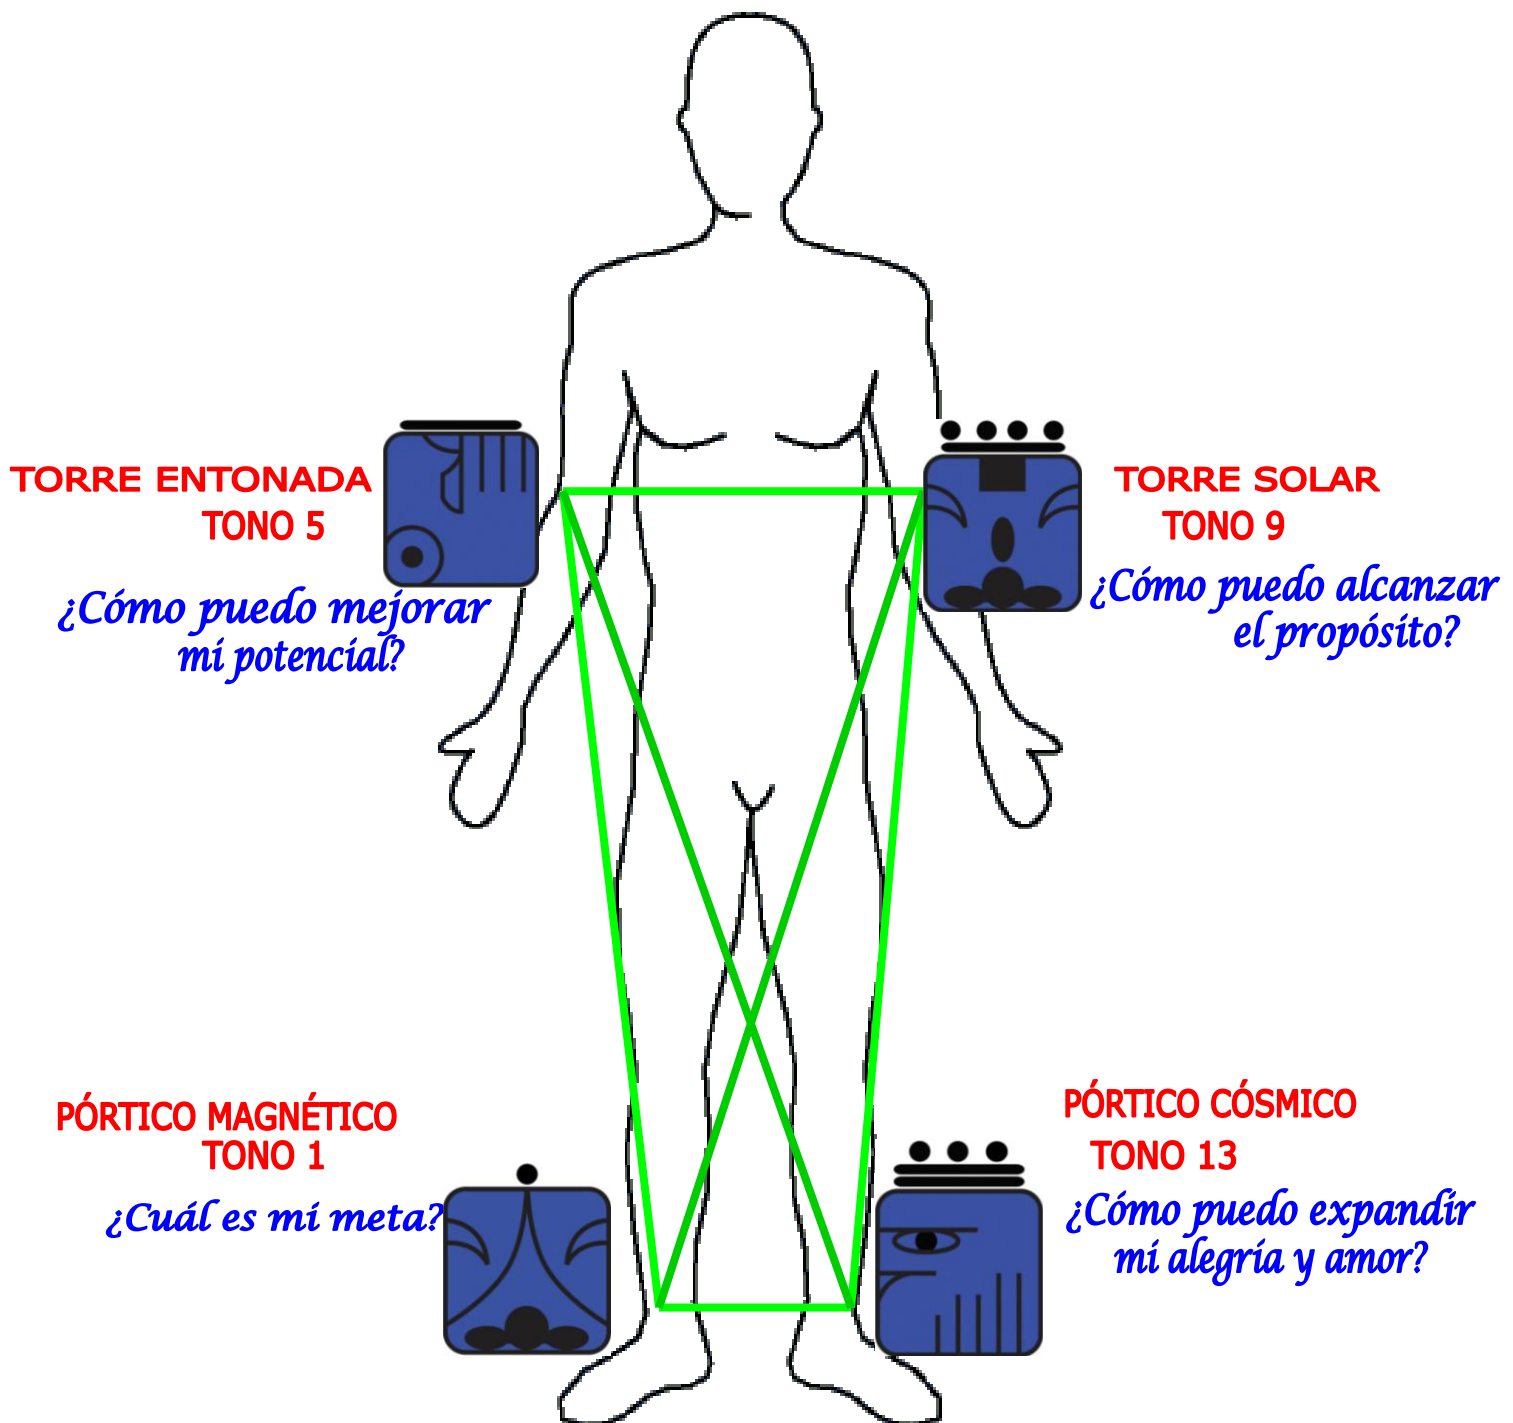

15- ONDA ENCANTADA de la NOCHE AZUL con la GEOMETRÍA PÚLSAR en el CUERPO

PÚLSAR DE 4ª DIMENSIÓN - TIEMPO

15- ONDA ENCANTADA de la NOCHE AZUL

PÚLSAR DE 1ª DIMENSIÓN - VIDA

15- ONDA ENCANTADA de la NOCHE AZUL