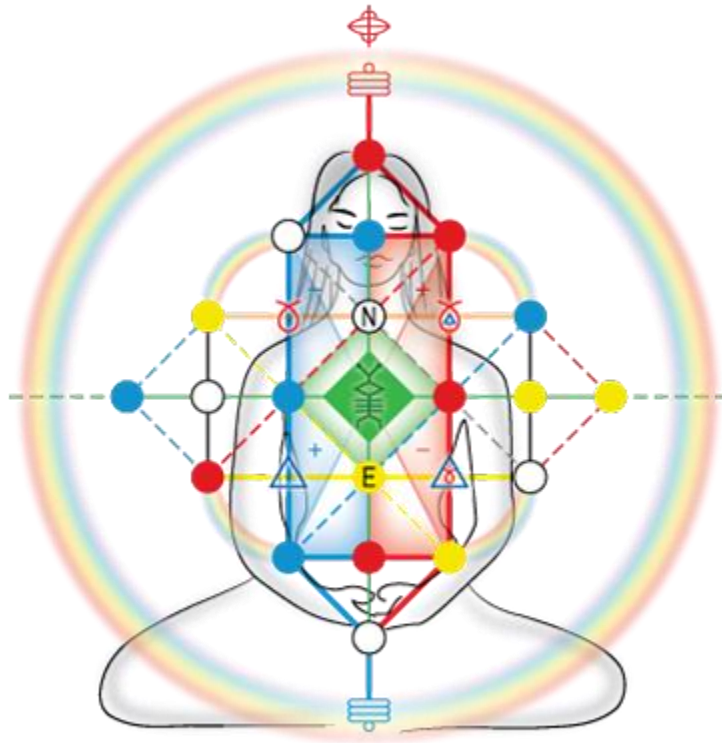

La noosfera está informada por una vasta matriz telepática subyacente. Esta matriz informa cada aspecto del cosmos y la vida cósmica.

La noosfera, el banco psi y el orden sincrónico representan niveles de organización del tiempo-espacio.

Este tiempo-espacio primordial está organizado por números puros o geometrías matemáticas: Dios geometriza.

En este punto de la transición biosfera-noosfera, Tollan ha sido severamente usurpado por el dinero y las máquinas que operan dentro de una matriz de tiempo falsa.

Si la matriz del tiempo-espacio se deforma y se proyecta desde una base de matriz irregular, se crea una civilización fragmentada.

Si proyectamos una matriz mecanizada irregular en un espacio tridimensional, nunca obtendremos respuestas claras ni alcanzaremos la paz ni la armonía.

En la [Superestructura Galáctica de Hunab Ku 21](#), los cuatro senderos de heptada de la Luna **Lunar**, considerados en su conjunto, son el lugar en el tiempo en que "El conocimiento evoluciona hacia el poder del amor". Más información en el [Libro del Tiempo-Espacio, Crónicas de la Historia Cósmica Volumen V.](#)