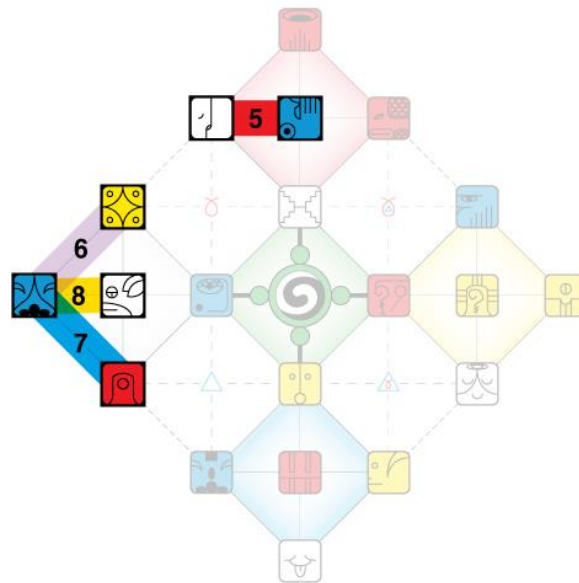

La noosfera está informada por una vasta matriz telepática subyacente. Esta matriz informa cada aspecto del cosmos y la vida cósmica.

La noosfera, el banco psi y el orden sincrónico representan niveles de organización del tiempo-espacio.

Este tiempo-espacio primordial está organizado por números puros o geometrías matemáticas: Dios geometriza.

En este punto de la transición biosfera-noosfera, Tollan ha sido severamente usurpado por el dinero y las máquinas que operan dentro de una matriz de tiempo falsa.

- Estación Galáctica (ciclo de 65 días): Estación del Perro del Amor: Espectro Galáctico Blanco
- Castillo (ciclo de 52 días): Castillo Rojo Este del Girar: Corte del Nacimiento
- Luna (ciclo de 28 días): Luna Lunar del Escorpión del Desafío. ¿Cuál es el reto?
- Onda Encantada (ciclo de 13 días): Onda Encantada del Sol Amarillo del Fuego Universal

Un poco sobre la arquitectura del tiempo de esta Luna ...

Códigos de los Senderos de Heptada para la

HUNAB KU 21

EL ÁRBOL DE LA VIDA Y EL CONOCIMIENTO GALÁCTICO

MOSTRANDO LOS SENDEROS DE LA HEPTADA 5-8

En el viaje de 52 semanas a través de los 52 senderos de heptada del Árbol de la Vida y Conocimiento Galáctico de Hunab Ku 21, se activan los siguientes senderos de heptada durante la Luna **Lunar**