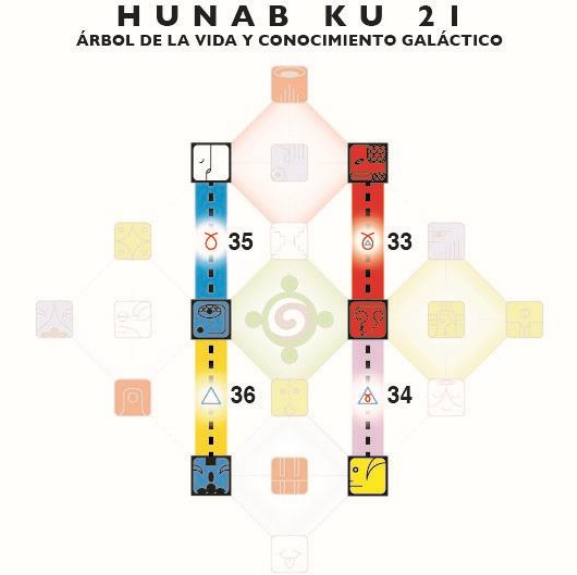

## Sincronicidades del Viajero Estelar

*¡Bienvenidos a la Luna Solar! Resumen de los ciclos actuales:*

- Año (ciclo de 365 días): Año del Mago Magnético Blanco Kin 14
- Giro (ciclo de 260 días): 45° giro desde el comienzo de la Cuenta de las 13 Lunas del Encantamiento del Sueño (1987).  
*¡El 46 se va aproximando!!*
- Estación (ciclo de 65 días): Estación de la Fuerza Vital de la Serpiente del Este. Espectro Galáctico Rojo.  
*¡Se aproxima la estación Blanca del Amor del Perro! En Limi 13*
- Castillo (ciclo de 52 días): Castillo Verde Central del Encantar: Corte de la Matriz.  
*¡Se aproxima el Castillo Rojo Este del Girar! En Gama 24*
- Luna (ciclo de 28 días): Luna Solar de Intención del Jaguar: ¿Cómo logro el propósito?
- Onda Encantada (ciclo de 13 días): Onda Encantada del Águila Azul de la Visión.  
*¡Se aproxima la Onda Encantada Estrella Amarilla! En Kali 11*
- Días 225 al 252 del Anillo.

# Códigos de los Senderos de Heptada de la Luna Solar

MOSTRANDO LOS SENDEROS DE LAS HEPTADAS 33-36

En el viaje de 52 semanas a través de los 52 senderos de heptada del Árbol de la Vida y Conocimiento Galáctico de Hunab Ku 21, se activan los siguientes senderos de heptada durante la Luna **Solar**

#### Semana Roja 1 - Inicia

Heptada 33: El Sexo electrifica la Navegación

(Dali 1 - Silio 7 / 7-13/03)