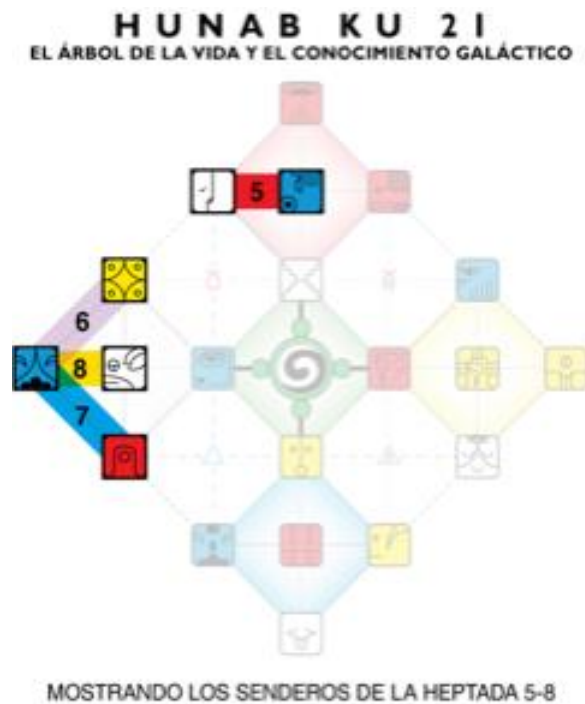

El Dr. José Argüelles, el visionario detrás de la Convergencia Armónica, originalmente describió el evento como una corrección del Curso de Memoria Atlante. Dijo que la Convergencia Armónica ocurre precisamente en el mismo punto de nuestro proceso cíclico cuando la tercera Atlántida se autodestruyó. En este punto, tenemos otra oportunidad para ver si podemos redirigir la desastrosa repetición Atlante. Este es el desafío de nuestro tiempo. El sincronario de 13 Lunas y los códigos sincrónicos son una nueva dispensación destinada a desafiar y expandir nuestra mente fuera de los viejos ciclos de tiempo Babilónico-Atlante.

DONA AHORA

Sincronicidades del Viajero Estelar

¡Bienvenidos a la Luna Lunar! Resumen de ciclos actuales:

- Año (ciclo de 365 días): Año de la tormenta Lunar Azul
- Giro (ciclo de 260 días): 46º Giro desde el comienzo de la Cuenta de las 13 Lunas del Encantamiento del Sueño (1987).
- Estación (ciclo de 65 días): Estación de la Iluminación Sur del Sol: Espectro Galáctico Amarillo
- Castillo (ciclo de 52 días): Castillo Azul Oeste del Quemar: Corte de la Magia
- Luna (ciclo de 28 días): Luna Lunar del Desafío del Escorpión: ¿Cuál es el desafío?
- Onda Encantada (ciclo de 13 días): Onda Encantada de la Semilla Amarilla del Florecimiento.

Luna LUNAR del Año de la Tormenta LUNAR Azul. Estabilizar...

Códigos de los Senderos de la Heptada de la Luna Lunar

En el viaje de 52 semanas a través de los 52 senderos de heptada del Árbol de la Vida y Conocimiento Galáctico de Hunab Ku 21, se activan los siguientes senderos de heptada durante la Luna Lunar