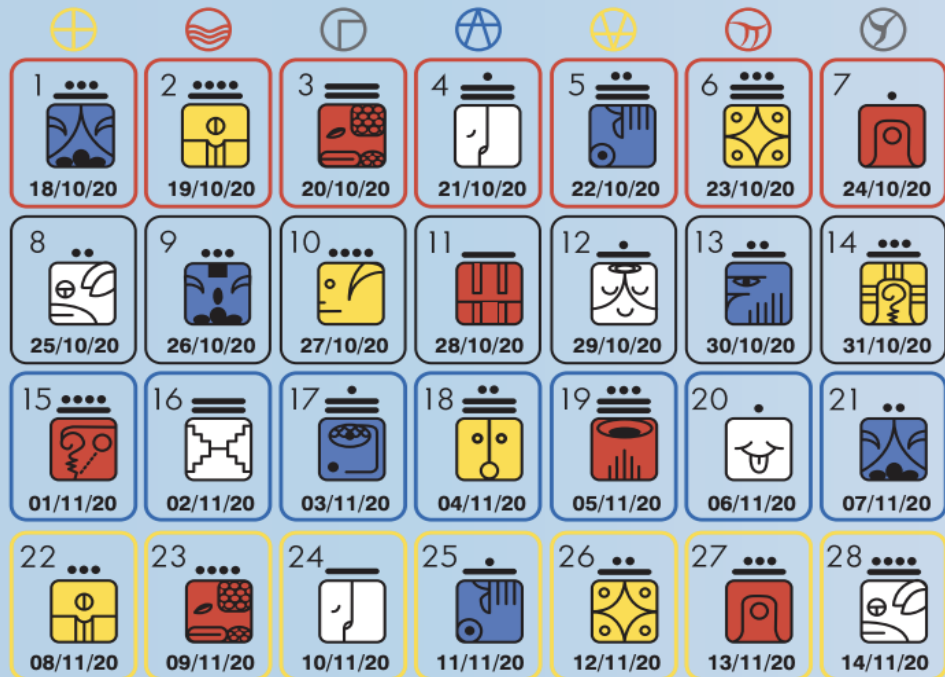

BLUE LUNAR STORM
BLUE PLANETARY STORM
2020-2029

OPENING THE 9 TIME DIMENSIONS
ACTIVATING THE NOOSPHERE

FOUNDATION FOR  THE LAW OF TIME

Visión de la Luna

LUNA AUTO-EXISTENTE DE LA LECHUZA ●●●●

Identifica la Forma:
¿Cómo doy forma a la acción?

[DONA AHORA](#)

Sincronicidades del Viajero Estelar

¡Bienvenidos a la Luna Auto-Existente! Resumen de los ciclos actuales:

- Año (ciclo de 365 días): Año de la Tormenta Lunar Azul
- Giro (ciclo de 260 días): 46º Giro desde el comienzo de la Cuenta de las 13 Lunas del Encantamiento del Sueño (1987)
- Estación (ciclo de 65 días): Estación del Fuego Universal del Sol Amarillo: Espectro Galáctico Amarillo
- Castillo (ciclo de 52 días): Castillo Amarillo Sur del Dar: Corte de la Inteligencia
- Luna (ciclo de 28 días): Luna Auto-Existente de la Forma - ¿Qué forma tomará mi servicio?
- Onda Encantada (ciclo de 13 días): Onda Encantada del Guerrero Amarillo de Inteligencia