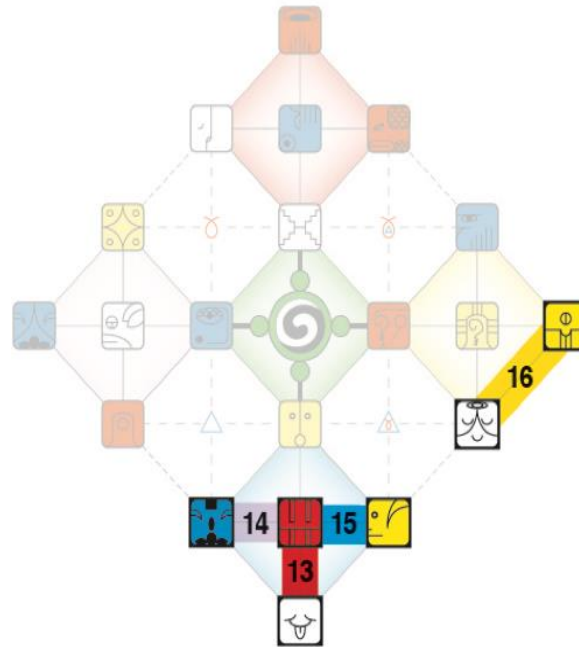

[DONA AHORA](#)

Sincronicidades del Viajero Estelar

¡Bienvenidos a la Luna Auto-Existente! Resumen de los ciclos actuales:

- Año (ciclo de 365 días): Año de la Tormenta Lunar Azul
- Giro (ciclo de 260 días): 46º Giro desde el comienzo de la Cuenta de las 13 Lunas del Encantamiento del Sueño (1987)
- Estación (ciclo de 65 días): Estación del Fuego Universal del Sol Amarillo: Espectro Galáctico Amarillo
- Castillo (ciclo de 52 días): Castillo Amarillo Sur del Dar: Corte de la Inteligencia
- Luna (ciclo de 28 días): Luna Auto-Existente de la Forma - ¿Qué forma tomará mi servicio?
- Onda Encantada (ciclo de 13 días): Onda Encantada del Guerrero Amarillo de Inteligencia

- Heptadas 13-16. Días 85 al 112 del Anillo

\$9.99

[eBook!](#)

\$13.00

[eBook!](#)

\$7.00

[eBook!](#)

Códigos de los Senderos de la Luna Auto-Existente

HUNAB KU 21

ÁRBOL DE LA VIDA Y CONOCIMIENTO GALÁCTICO

MOSTRANDO LOS SENDEROS DE HEPTADA 13-16

En el viaje de 52 semanas a través de los 52 senderos de heptada del Árbol de la Vida y Conocimiento Galáctico de Hunab Ku 21, se activan los siguientes senderos de heptada durante la Luna **Auto-Existente**.