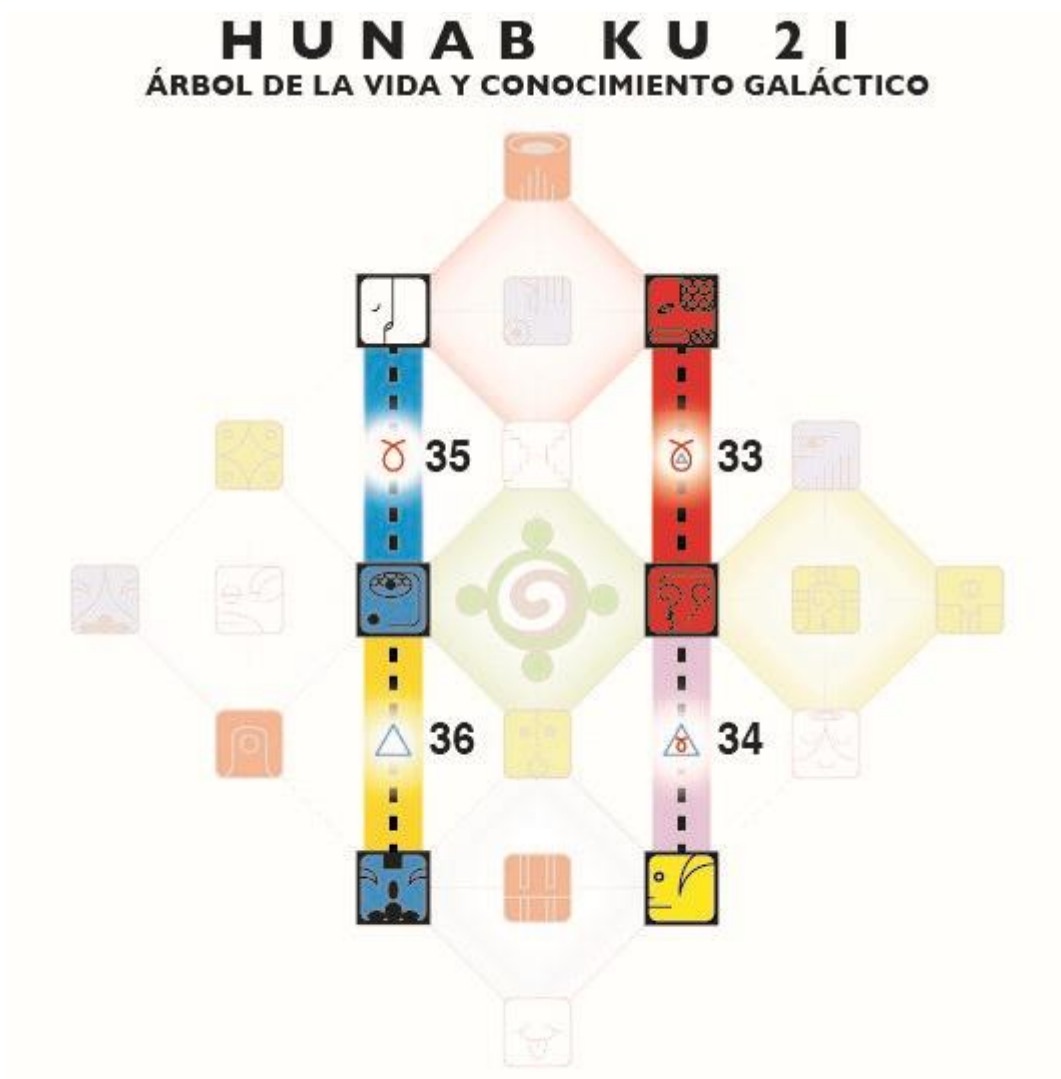

DONA AHORA

Sincronicidades del Viajero Estelar

Solar Shine!

¡Bienvenidos a la Luna Solar! Resumen de los ciclos actuales:

- Año (ciclo de 365 días): Año de la Tormenta Lunar Azul
- Giro (ciclo de 260 días): Giro 47° desde el inicio de la Cuenta de las 13 Lunas del Encantamiento del Sueño (1987).
- Estación (ciclo de 65 días): Estación Oeste de la Visión del Águila: Espectro Galáctico Azul
- Castillo (ciclo de 52 días): Castillo Norte Blanco del Cruzar: Corte la Muerte
- Luna (ciclo de 28 días): Luna Solar de la Intención del Jaguar. ¿Cómo

MOSTRANDO LOS SENDEROS DE LAS HEPTADAS 33-36

En el viaje de 52 semanas a través de los 52 senderos de heptada del

Árbol de la Vida y Conocimiento Galáctico de Hunab Ku 21, se activan los siguientes senderos de heptada durante la Luna: **Solar**

Semana Roja 1 - Inicia

Heptada 33: El Sexo electrifica la Navegación

(Dali 1 - Silio 7 / 7-13/03)

Semana Blanca 2 - Refina

Heptada 34: La Navegación electrifica la Sabiduría

(Dali 8 - Silio 14 / 14-20/03)

Semana Azul 3 - Transforma