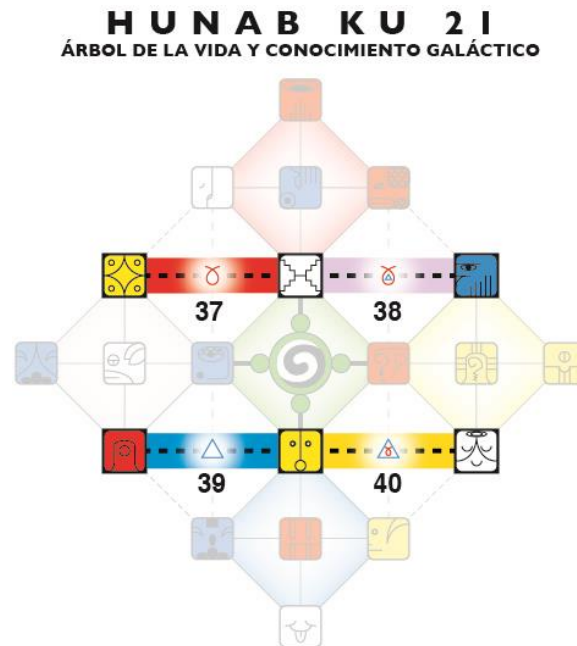

Códigos de los Senderos de Heptada de la Luna Planetaria

MOSTRANDO LOS SENDEROS DE HEPTADA 37-40

En el viaje de 52 semanas a través de los 52 senderos de heptada del Árbol de la Vida y Conocimiento Galáctico de Hunab Ku 21, se activan los siguientes senderos de heptada durante la Luna: **Planetaria**

Semana Roja 1 - Inicia

Heptada 37: **El Arte** Estabiliza **la Meditación**.
(Luna Planetaria Dali 1 - Silio 7 / 4 - 10/04)

Semana Blanca 2 - Refina

Heptada 38: **La Meditación** estabiliza **la Visión**.
(Luna Planetaria Dali 8 - Silio 14 / 11 - 17/04)

Semana Azul 3 - Transforma

Heptada 39: **La Purificación** estabiliza **la Iluminación**
(Luna Planetaria Dali 15 - Silio 21 / 18 - 24/04).

Semana Amarilla 4 - Madura

Heptada 40: **La Iluminación** estabiliza **la Atemporalidad**
(Luna Planetaria Dali 22 - Silio 28 / 25/04 – 1/05)