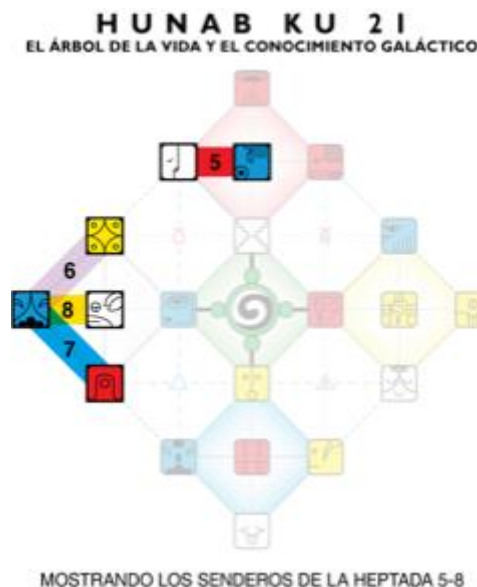

Sincronicidades del Viajero Estelar

¡Bienvenidos a la Luna Lunar! Resumen de los ciclos actuales a partir del comienzo de esta Luna:

- Año (ciclo de 365 días): Anillo Semilla Eléctrica Amarilla
- Giro (ciclo de 260 días): Giro 47 desde el comienzo de la cuenta de las 13 Lunas del Encantamiento del Sueño (1987). Esta misma Luna nos adentraremos en Gama 10 en el Giro 48.
- Giro (ciclo de 260 días): Giro 47 desde el comienzo de la cuenta de las 13 Lunas del Encantamiento del Sueño (1987). Esta misma Luna nos adentraremos en Gama 10 en el Giro 48.
- Estación Galáctica (ciclo de 65 días): Estación Norte del Amor del Perro: Espectro Galáctico Blanco Castillo (ciclo de 52 días): Castillo Verde Central del Encantar: Corte de la Matriz
- Luna (ciclo de 28 días): Luna Lunar del desafío. ¿Cuáles son los obstáculos?
- Onda Encantada (ciclo de 13 días): Onda Encantada de la Estrella Amarilla la Elegancia del Arte.
- Heptadas 5-8. Observa que la primera Heptada completa la Corte del Conocimiento, UMB 144, (Observa que este Noosboletín también es el número 144, la Suma Sacerdotisa, 2ª Puerta de Luz) las otras 3 Heptadas la Soñadora emana a la Corte del Compasivo cuyas UMB 426, 432 y 429 con 2 Guardianes del Arca, también nos adentran en la 9ª Dimensión del Tiempo Interior.
- Días 29-56 del Anillo
- El primer día de esta Luna Lunar, se fotografió la Tierra desde el espacio.

¡Feliz Entrada en el nuevo Giro Galáctico 48!