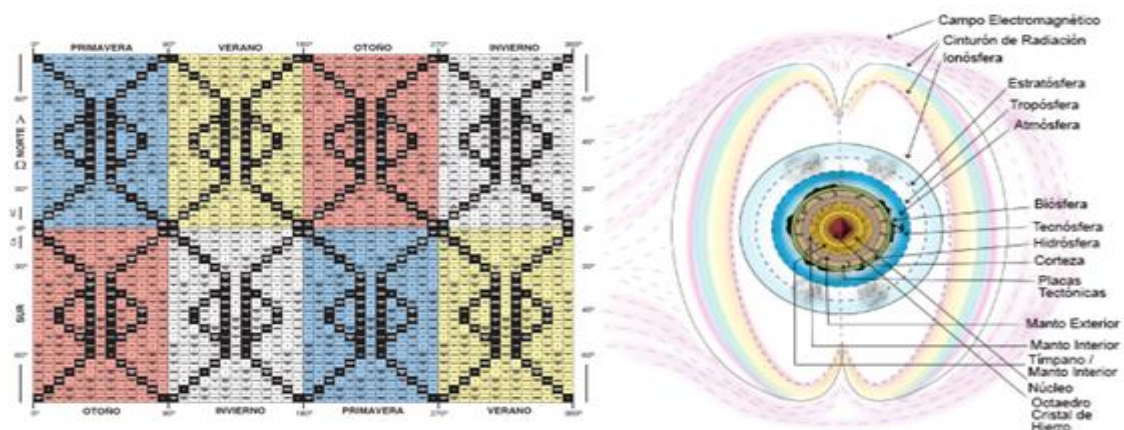

Anota tus sueños durante esta Onda Encantada (ciclo de 13 días). Esta Onda Encantada del Espejo incluye el Equinoccio en Kin 127, y concluye con una Luna Nueva en la Eléctrica 6 (25/09). Además, contempla:

La Onda Encantada es un ciclo de 13 días. Este ciclo es un fractal del Módulo Armónico.

El Módulo Armónico de 260 unidades contiene 20 Ondas Encantadas. $13 \times 20 = 260$.

El Tzolkin es un fractal del **banco psi**.

El **banco psi** es la unidad cósmica de registro y almacenamiento de los programas del tiempo evolutivo de la Tierra. Está correlacionado con los ciclos de manchas solares (ver Tierra en Ascenso).

El **banco psi** es el sistema nervioso de la **Noosfera** (mente planetaria). La **Noosfera** es la Mente Planetaria autorrealizada.

Diagrama

La **Noosfera** está directamente relacionada con el campo electromagnético de la Tierra. Se ha producido un aumento en la intensidad de las erupciones solares y las eyecciones de masa coronal, que afectan directamente el aura de la Tierra. La actividad del Sol, con su aumento de plasmas y electromagnetismo, afecta directamente a nuestra Conciencia.

Cuando comprendemos la **Noosfera**, nos experimentamos a nosotros mismos como una Conciencia en muchos trajes espaciales diferentes, repartidos en el tiempo y el espacio, unificados por la telepatía. Esto significa que tú que estás leyendo estas palabras eres el mismo que está escribiendo estas palabras. Por eso decimos In lak'ech: Yo soy otro tú.

“Todo es un número; Dios es un número, Dios está en todo”.

—Postulado 19.13 de la Dinámica del Tiempo.

1.35: Luna Lunar 22

Kin 118: Espejo Planetario Blanco

UMB 422 (Guardián del Arca).

Kin Equivalente 185