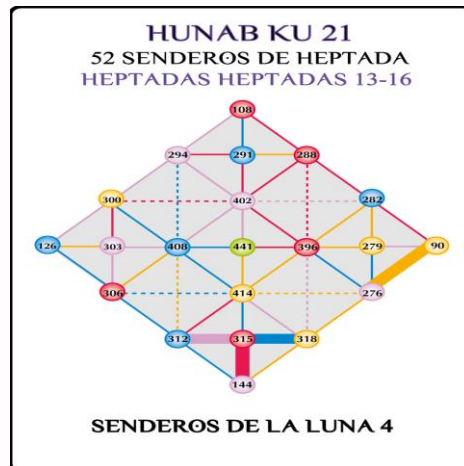

Códigos de los Senderos de Heptada de la Luna Auto-Existente

En la travesía a través de los 52 Senderos de Heptada del Árbol de la Vida y Conocimiento Galáctico de Hunab Ku 21, se activan los siguientes Senderos de Heptada en la Luna **Auto-Existente**:

1ª Heptada Roja - Inicia

Heptada 13: **El Espíritu evoluciona la Profecía**
(Luna Auto-Existente 1-7 / 18-24/10)

2ª Heptada Blanca - Refina

Heptada 14: **La Magia despierta la Profecía**
(Luna Auto-Existente 8-14 / 25-31/10)

3ª Heptada Azul - Transforma

Heptada 15: **La Sabiduría transmite la Profecía**
(Luna Auto-Existente 15-21 / 1-7/11)

4ª Heptada Amarilla - Madura

Heptada 16: **La Conciencia evoluciona la Atemporalidad**
(Luna Auto-Existente 22-28 / 8-14/11)