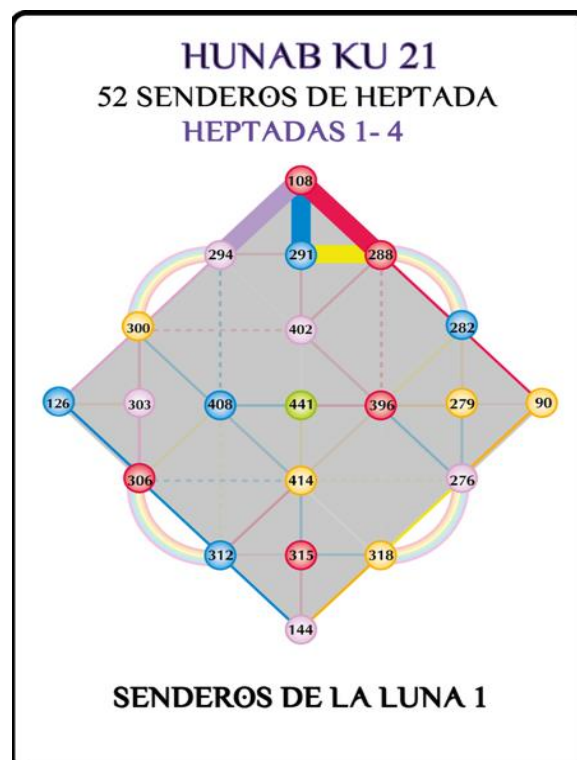

Sincronicidades del Viajero Estelar

¡Bienvenidos a la Luna Magnética! Resumen de los ciclos actuales:

- Anillo Solar (ciclo de 365 días): **Anillo de la Tormenta Rítmica Azul**
- Giro (ciclo de 260 días): 52º Giro desde el inicio de la Cuenta del Encantamiento del Sueño (1987).
- Estación (ciclo de 65 días): **Estación del Amor**, Norte del Perro Blanco: Espectro Galáctico Blanco
- Castillo (ciclo de 52 días): **Castillo Rojo Este del Girar**, Corte del Nacimiento
- Luna (ciclo de 28 días): Luna Magnética del Propósito - ¿Cuál es el propósito?
- Onda Encantada (ciclo de 13 días): Onda Encantada del Mago Blanco de la Atemporalidad
- Heptadas 1-4. Días 1 al 28 del Anillo

Códigos de los Senderos de Heptada de la Luna Magnética