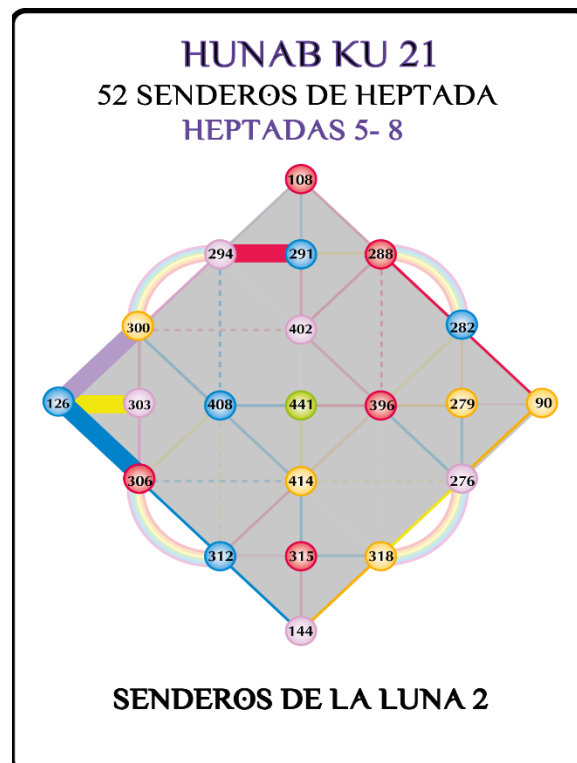

- Giro (ciclo de 260 días): 52º Giro desde el inicio de la Cuenta del Encantamiento del Sueño (1987).
- Estación (ciclo de 65 días): Estación del Amor, Norte del Perro Blanco: Espectro Galáctico Blanco
- Castillo (ciclo de 52 días): Castillo Rojo Este del Girar: Corte del Nacimiento
- Luna (ciclo de 28 días): Luna Lunar del Desafío - ¿Cuáles son los retos?
- Onda Encantada (ciclo de 13 días): Onda Encantada del Sol Amarillo de la Iluminación
- Heptadas 5-8. Días 29 a 56 del Anillo
- 3 Signos Claros de la Tumba de Pacal Votan en la Heptada 6.
- 6 Portales de Activación Galáctica.

Códigos de los Senderos de Heptada de la Luna Lunar