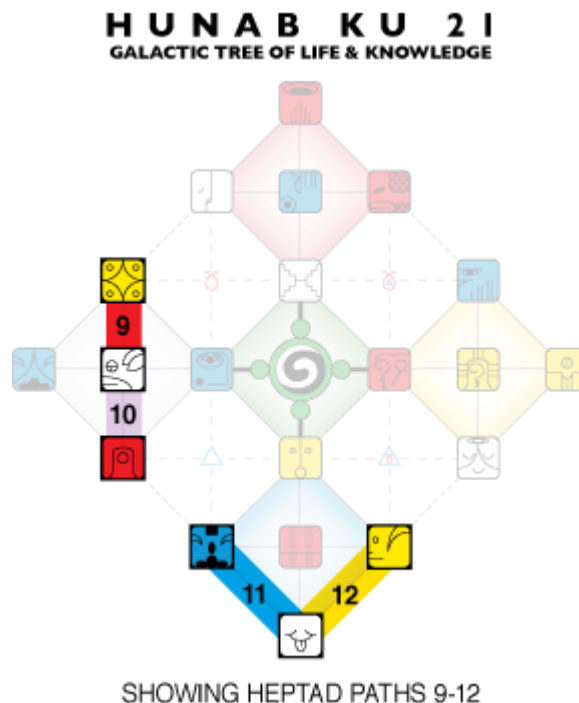

[Eclipse Solar: Decodificación Sincronica. BRR. FLT – Onda encantada](#)

UN VISTAZO A LA LUNA:

THIRD MOON SEPTEMBER 20 - OCTOBER 17, 2024 TOTEM ANI MAL: DEER HOW CAN I BEST SERVE?				ELECTRIC MOON		
DALI FRI	SELI SAT	GAMMA SUN	HALI MON	ALPHA TUE	LIMI WED	SILIO THU
1 9/20 KIN 75	2 9/21 KIN 76	3 9/22 KIN 77	4 9/23 KIN 78	5 9/24 KIN 79	6 9/25 KIN 80	7 9/26 KIN 81
8 9/27 KIN 82	9 9/28 KIN 83	10 9/29 KIN 84	11 9/30 KIN 85	12 10/1 KIN 86	13 10/2 KIN 87	14 10/3 KIN 88
15 10/4 KIN 89	16 10/5 KIN 90	17 10/6 KIN 91	18 10/7 KIN 92	19 10/8 KIN 93	20 10/9 KIN 94	21 10/10 KIN 95
22 10/11 KIN 96	23 10/12 KIN 97	24 10/13 KIN 98	25 10/14 KIN 99	26 10/15 KIN 100	27 10/16 KIN 101	28 10/17 KIN 102

Sincronicidades del Viajero Estelar

¡Bienvenidos a la Luna Eléctrica! Resumen de los ciclos actuales al comienzo de esta Luna:

- Año (ciclo de 365 días): Año de la Tormenta Rítmica Azul
- Giro (ciclo de 260 días): 52º Giro desde el comienzo de la Cuenta del Encantamiento del Sueño (1987).
- Temporada (ciclo de 65 días): Blue Western Eagle Temporada de visión: Espectro Galáctico Azul
- Castillo (ciclo de 52 días): Castillo Blanco del Norte de Crossing: Corte de la Muerte
- Luna (ciclo de 28 días): Ciervo Eléctrico Luna de Servicio: ¿Cómo puedo servir mejor?
- Onda Encantada (ciclo de 13 días): Onda Encantada de la Muerte del Enlazador de Mundos Blancos

Códigos de trayectoria de la heptada para la luna eléctrica:

En el viaje de 52 semanas a través de los 52 caminos heptados del Árbol Galáctico Hunab Ku 21 y de la Vida y el Conocimiento, se activan los siguientes caminos heptadas para la Luna **Eléctrica**: