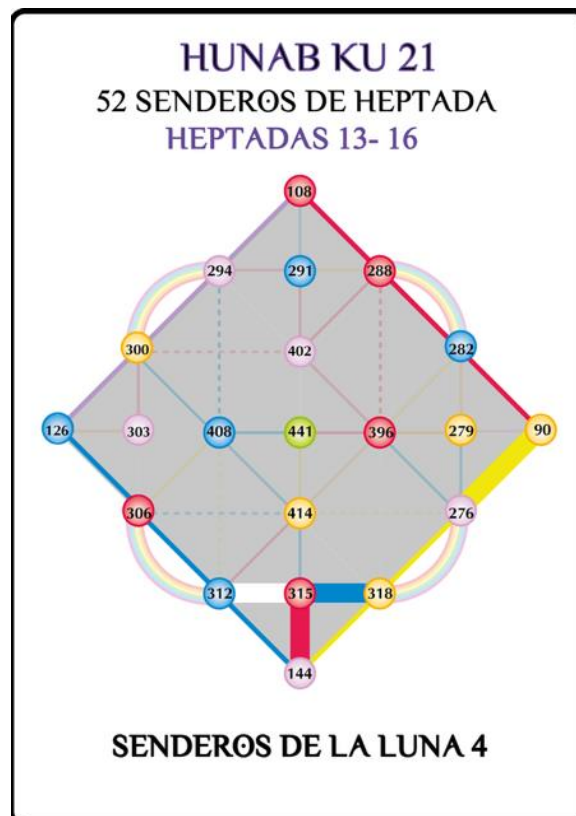

- Onda Encantada (ciclo de 13 días): Onda Encantada del Humano de la Libre Voluntad
- Heptadas 13-16. Días 85 al 112 del Anillo
- 1 Signo Claro de la Lápida de Pacal Votan, Kin 106 en Kali 4 que también marca el próximo retorno de Votan.
- 10 Portales de Activación Galáctica, Trayectoria Alfa.
- En esta Luna nos adentraremos en la Columna Mística Central en Alfa 19.

Códigos de los Senderos de Heptada de la Luna Auto-Existente

En la travesía a través de los 52 Senderos de Heptada del Árbol de la Vida y Conocimiento Galáctico de Hunab Ku 21, se activan los siguientes Senderos de Heptada en la Luna **Auto-Existente**:

1ª Heptada Roja - Inicia

Heptada 13: El Espíritu evoluciona la Profecía

(Luna Auto-Existente 1-7 / 18-24/10)

2ª Heptada Blanca - Refina