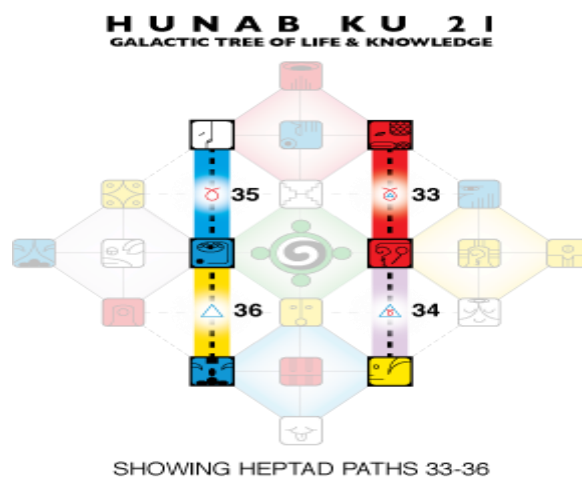

- Estación (ciclo de 65 días): **Aguila Azul Occidental Estación Galáctica de la Visión**: Espectro Galáctico Azul
- Castillo (ciclo de 52 días): **Castillo Blanco del Norte del Cruzar: Corte de la Muerte**
- Luna (ciclo de 28 días): Luna Solar de la Intención - ¿Cómo puedo alcanzar mi propósito?
- Onda Encantada (ciclo de 13 días): **Onda Encantada de la Tormenta Azul de Autogeneración**

Blog de Stephanie South, Directora creativa

13:20: Frecuencia: Cambio

[Alineación Planetaria y Matriz Cristal Tierra-BRR-FLT – Onda encantada](#)

[El Conflicto Mundial y el Número Sagrado 19-BRR-FLT – Onda encantada](#)

[Eclipse Solar: Decodificación Sincronica. BRR. FLT – Onda encantada](#)

Códigos de trayectoria por Heptada para la Luna Solar

En el viaje de 52 semanas a través de los 52 Senderos de Heptadas del Árbol de la Vida y el Conocimiento Galáctico de Hunab Ku 21, se activan los siguientes Senderos de Heptadas para la **Luna Solar**:

Semana 1 Roja - Inicia

Heptada 33: **El sexo** electrifica **la navegación**.
(Dalí 1 - Silio 7 / 7-13 de marzo)

Semana 2 Blanca - Refina

Heptada 34: **La navegación** electrifica **la sabiduría**.
(Dalí 8 - Silio 14 / 14-20 de marzo)