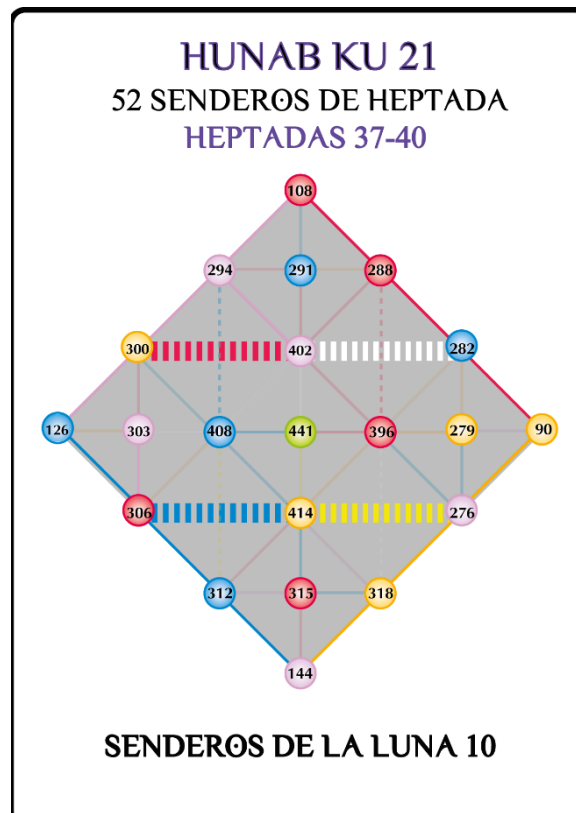

Seli 16, entramos en la Génesis del Mono. En Alfa 19, se celebra el Día de la Tierra en el Planeta.

· Esta Luna también contiene las 2 Ondas Encantadas centrales completas del Módulo Armónico. Onda Encantada del Espejo y del Mono parte de cuyas firmas completan la Columna Mística Central.

Blog de Stephanie South, Directora Creativa

13:20: Cambio de Frecuencia

Códigos de los Senderos de Heptada de la Luna Planetaria