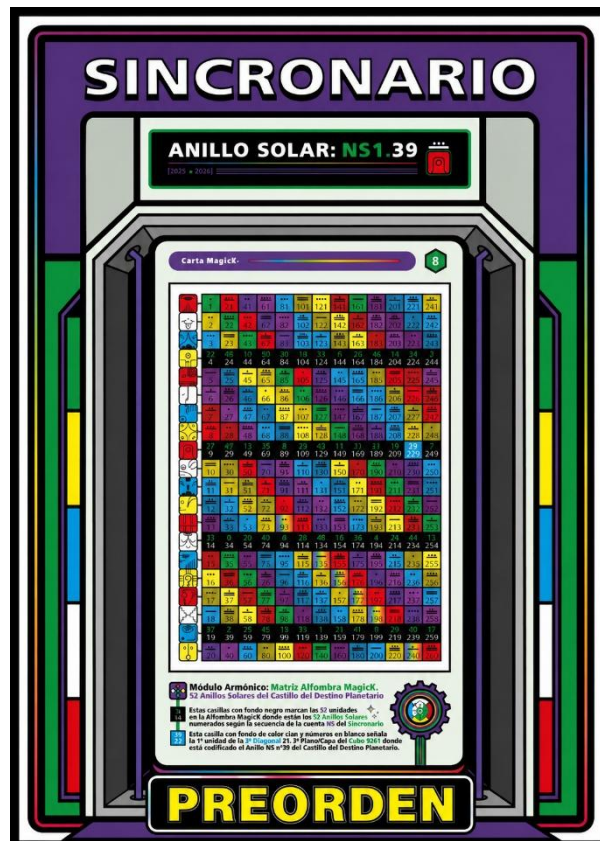

◆ [Learn More and Register Now!](#) ◆

Día Fuera del Tiempo NS1.40.0.0

NS1.40.0.0 Día Fuera del Tiempo

¡El Día Fuera del Tiempo está a la vuelta de la esquina! Si estás en Asia, Stephanie estará en Taiwán para los eventos del NS1.40.0.0 · Día Fuera del Tiempo, y después en Tailandia. Para más información, ponte en contacto con Rafeeka, Kin 15: rafeeka68@gmail.com

Desde la Agencia:21 Sincronario físico de 13Lunas.NET para el Anillo Solar NS1.39 codificado por el Kin 229: Luna Galáctica Roja (Año 2026/2027)

Agentes M&K desde la Base•Ü de Operaciones e Investigación Synchronotrónica de 13Lunas.NET