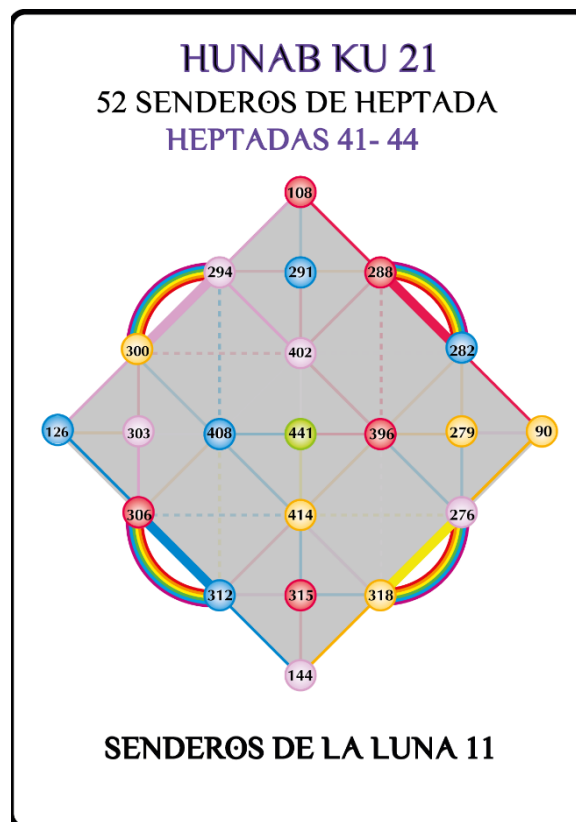

- Esta Luna solo tiene una Luna Nueva en Dali 15, indicando que este anillo contiene 13 Lunas nuevas. Estas se van alternando cada anillo.
- Inicia con la poderosa Onda Encantada de la Semilla, el Primer Anillo de la Profecía. Dali. UPC Kin 108:GM108-X
- 15° UINAL: MOAN Para ver en la oscuridad.

Códigos de los Senderos de Heptada de la Luna Espectral

En el viaje a través de los 52 Senderos de Heptada del Árbol de la Vida y Conocimiento Galáctico de Hunab Ku 21, se activan los siguientes Senderos de Heptada durante la Luna **Espectral**:

Heptada Roja 1 - Inicia

Heptada 41: La **Visión espectraliza el Sexo**.
(Luna Espectral Dali 1 - Silio 7 / 2 – 8/05)