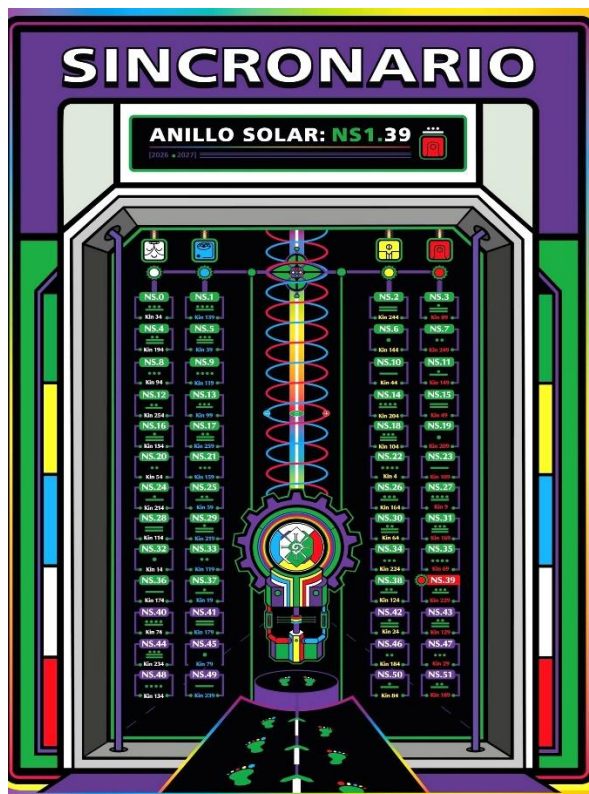

Chiang Mai | NS1.39.1.5-NS1.39.1.8 Kin 233-237 (30/07-2/08)

Taller de transmisión de Historia Cósmica de 4 días en
Horizon Village & Resort.

Historias en los Cielos de Mano Cósmica

Aquí está la última Historia en los Cielos de Randy Bruner / Mano Cósmica. Randy fue el primero en crear un Sincronario de las 13 Lunas del Encantamiento del Sueño y continúa su magia en Hawái. Aquí está su última obra:

[Nuevo Sincronario NS1.39 de la Agencia:21 de 13Lunas.NET](#)

El nuevo almanaque (Inglés) del [Anillo Solar NS1.39: Luna Galáctica](#) ya está disponible.

Tiempo Interior

Cada 13 días/Onda Encantada se publican nuevos recursos de audio, autoaprendizaje y código.