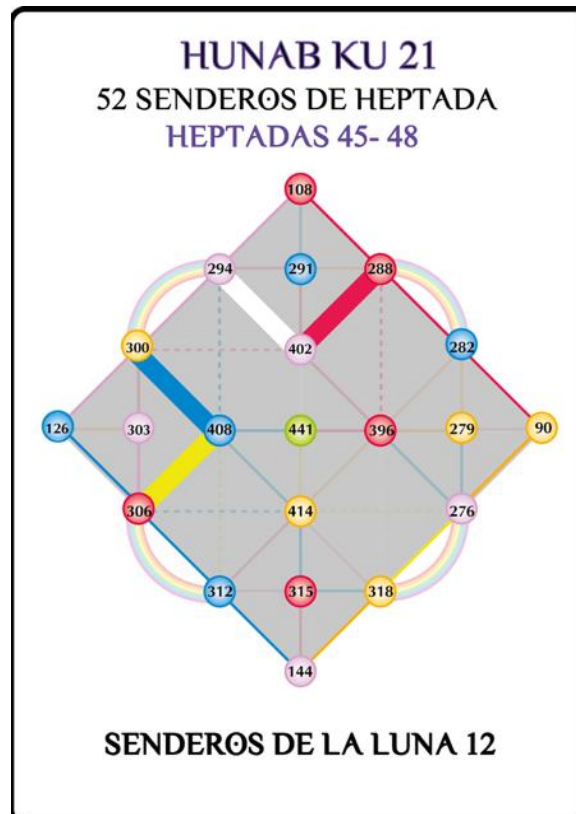

Códigos de los Senderos de Heptada de la Luna Cristal

En el viaje de las 52 Heptadas a través de los 52 Senderos de Heptada del Árbol de la Vida y Conocimiento Galáctico de Hunab Ku 21, se activan los siguientes Senderos en la Luna **Cristal**:

1 Heptada roja - Inicia

Heptada 45: La **Meditación** transmite el reflejo al **Sexo**.
(Luna Cristal Dali 1 - Silio 7 / 30/05 al 5/06)

2 Heptada Blanca - Refina

Heptada 46: La **Meditación** transmite el reflejo a la **Muerte**.
(Luna Cristal Dali 8 - Silio 14 / 6 al 12/06)

3 Heptada Azul - Transforma

Heptada 47: La **Autogeneración** transmite energía al **Arte**.
(Luna Cristal Dali 15 - Silio 21 / 13 al 19/06)